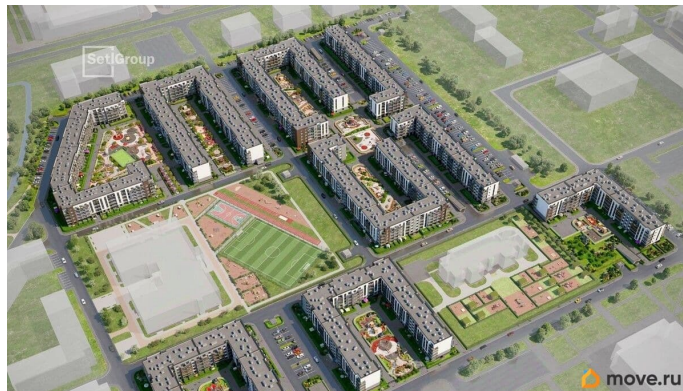

2е-комнатная, 32.36м²

- Кол-во комнат **1**
- Этаж **1 из 5**
- Общая площадь **32.36м²**
- Жилая площадь **10.09м²**