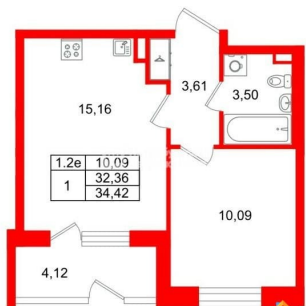

Высота потолков

2.77 м

Жилая площадь

10.1 м²

Площадь кухни

15.2 м²

Общая площадь

32.36 м²

2е-комнатная, 32.36м²

- Кол-во комнат 1
- Этаж 1 из 5
- Общая площадь 32.36м²
- Жилая площадь 10.09м²

с отделкой

Квартира в новостройке

да

Год сдачи

1 квартал 2028 г.

Покупка в ипотеку

да

возможна ипотека, лифт

Описание

Продается уютная 1-комнатная квартира от застройщика в жилом комплексе «Парадный ансамбль» в престижном Московском районе. До метро можно добраться на транспорте всего за 20 минут. Удобная, классическая, функциональная европланировка, большая кухня-гостиная 15.16 м?, вместительная прихожая 3.61 м?. Общая площадь квартиры - 32.36 м?, жилая 10.09 м?, высота потолка 2.77 м. Квартира продается с отделкой «Норд Лайн светлый». Что особенного в ЖК «Парадный ансамбль»? • Уникальные квартиры. Хай Флет (High Flat) на последних этажах, палисадники у квартир на первом этаже, семейные секции, квартиры с саунами и окном в ванной • Масштабное малоэтажное строительство в престижном Московском районе • Рекреационные зоны: парадный парк в центре квартала, ручей с собственной набережной, центральная площадь, ресторанный комплекс и пешеходный бульвар • Фасады из керамогранита и кирпича с яркими и акцентными входными группами • Две самые большие площадки Setl Kids и Setl Sport • Инновационный Лицей Setl с оригинальной архитектурной концепцией и уникальной образовательной средой

2е-комнатная, 32.36м²

- Кол-во комнат **1**
- Этаж **1 из 5**
- Общая площадь **32.36м²**
- Жилая площадь **10.09м²**

Move.ru - вся недвижимость России