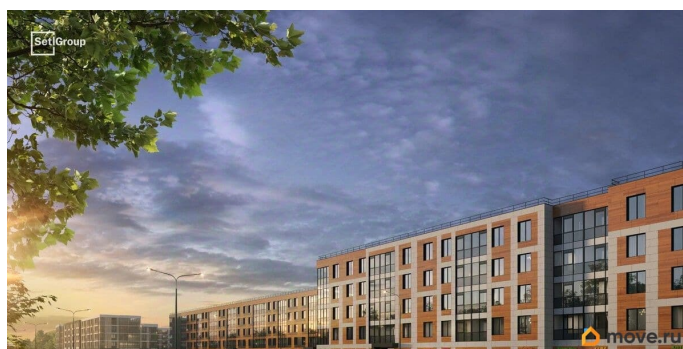

2е-комнатная, 32.36м²

- Кол-во комнат **1**
- Этаж **1 из 5**
- Общая площадь **32.36м²**
- Жилая площадь **10.09м²**