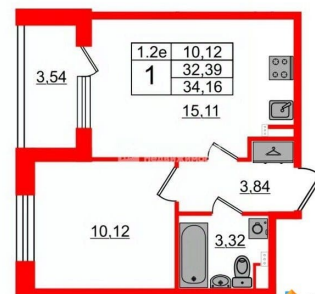

Количество комнат

1

Высота потолков

2.77 м

Жилая площадь

10.1 м²

Площадь кухни

15.1 м²

Общая площадь

32.39 м²

Этаж

2/5

Детали объекта

Тип сделки

Продам

Раздел

2е-комнатная, 32.39м²

- Кол-во комнат 1
- Этаж 2 из 5
- Общая площадь 32.39м²
- Жилая площадь 10.12м²

 move.ru

с отделкой

Квартира в новостройке

да

Год сдачи

2 квартал 2026 г.