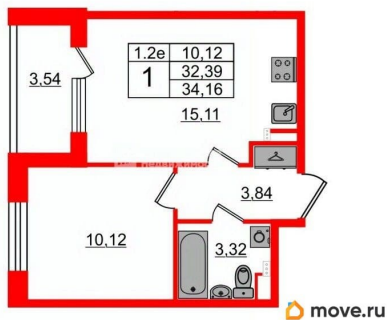

Количество комнат

1

Высота потолков

2.77 м

Жилая площадь

10.1 м²

Площадь кухни

15.1 м²

Общая площадь

32.39 м²

Этаж

2/5

Детали объекта

Тип сделки

Продам

Раздел

2е-комнатная, 32.39м²

- Кол-во комнат 1
- Этаж 2 из 5
- Общая площадь 32.39м²
- Жилая площадь 10.12м²

 move.ru

с отделкой

Квартира в новостройке

да

Год сдачи

2 квартал 2026 г.

2е-комнатная, 32.39м²

- Кол-во комнат 1
- Этаж 2 из 5
- Общая площадь 32.39м²
- Жилая площадь 10.12м²

Move.ru - вся недвижимость России