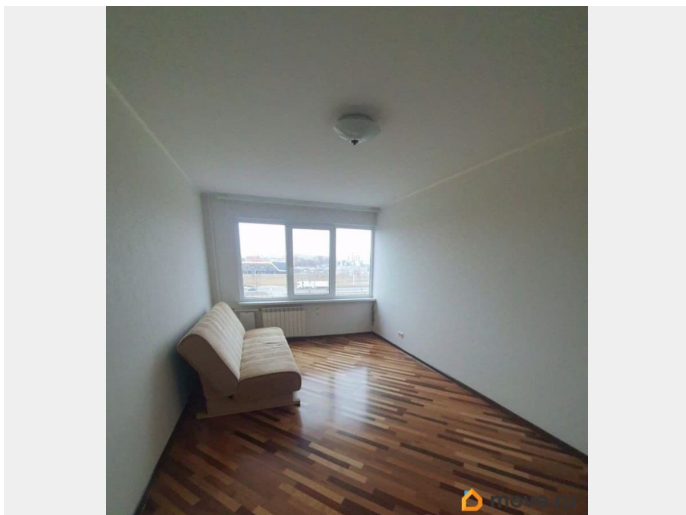

поликлиники, стоматология, образовательное учреждение, школы, лицеи, бассейн, администрация района, банки, МФЦ, автозаправки, гипермаркет Окей через дорогу, парки и скверы погулять с детьми, покататься на велосипедах. В собственности более десяти лет, никто не зарегистрирован, один взрослый собственник, прямая продажа.