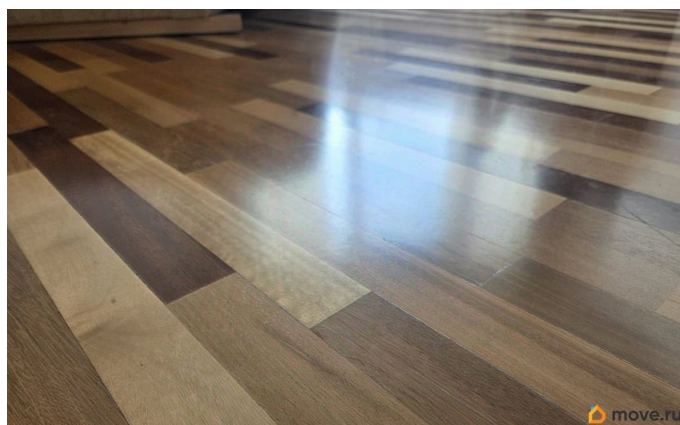

поликлиники, стоматология, образовательное учреждение, школы, лицеи, бассейн, администрация района, банки, МФЦ, автозаправки, гипермаркет Окей через дорогу, парки и скверы погулять с детьми, покататься на велосипедах. В собственности более десяти лет, никто не зарегистрирован, один взрослый собственник, прямая продажа.