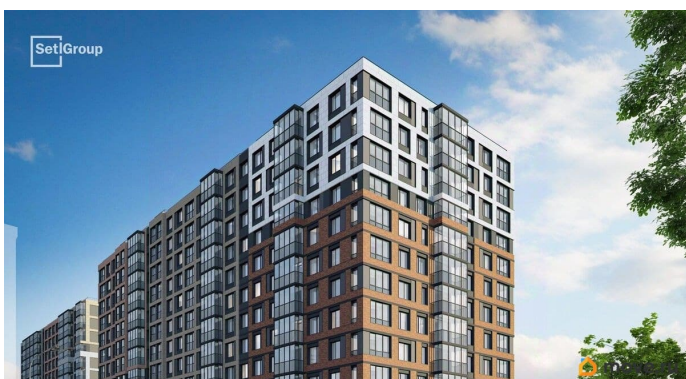

2е-комнатная, 32.41м²

- Кол-во комнат **1**
- Этаж **1 из 12**
- Общая площадь **32.41м²**
- Жилая площадь **10м²**