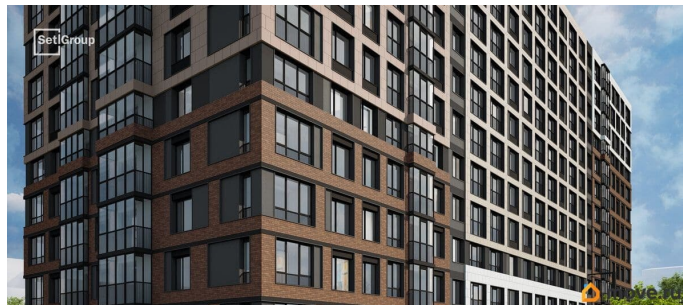

2е-комнатная, 32.41м²

- Кол-во комнат **1**
- Этаж **1 из 12**
- Общая площадь **32.41м²**
- Жилая площадь **10м²**