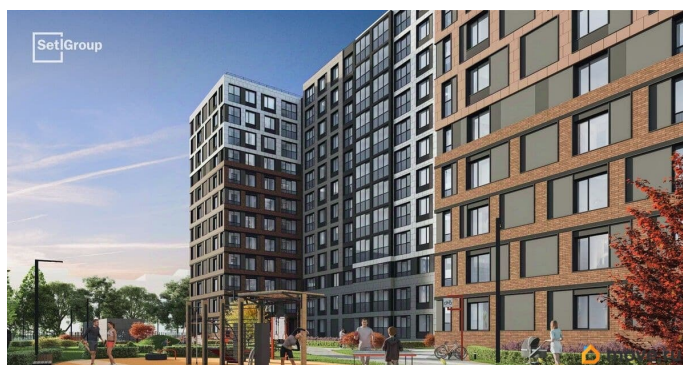

2е-комнатная, 32.41м²

- Кол-во комнат **1**
- Этаж **1 из 12**
- Общая площадь **32.41м²**
- Жилая площадь **10м²**