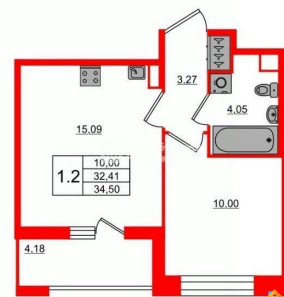

## Квартира

Количество комнат

1

Высота потолков

2.77 м

Жилая площадь

10 м<sup>2</sup>

Площадь кухни

15.1 м<sup>2</sup>

Общая площадь

32.41 м<sup>2</sup>

Этаж

1/12

для заметок

 Петербургская Недвижимость

**2е-комнатная, 32.41м<sup>2</sup>**

- Кол-во комнат 1
- Этаж 1 из 12
- Общая площадь 32.41м<sup>2</sup>
- Жилая площадь 10м<sup>2</sup>

лоджия

Тип санузла

совмещенный