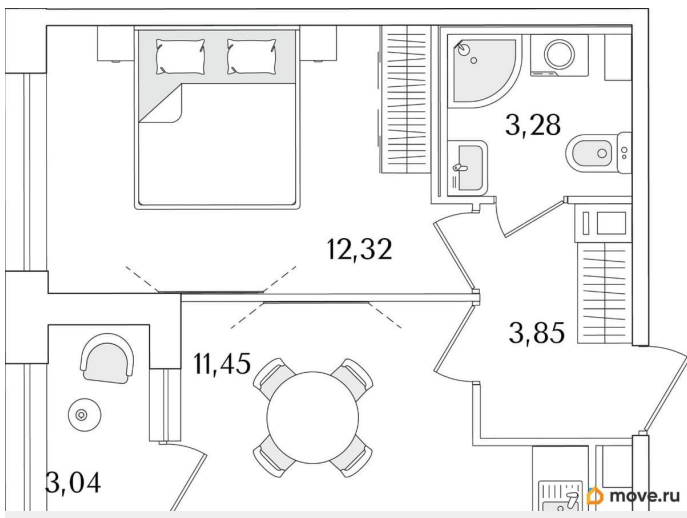

Move.ru - вся недвижимость России