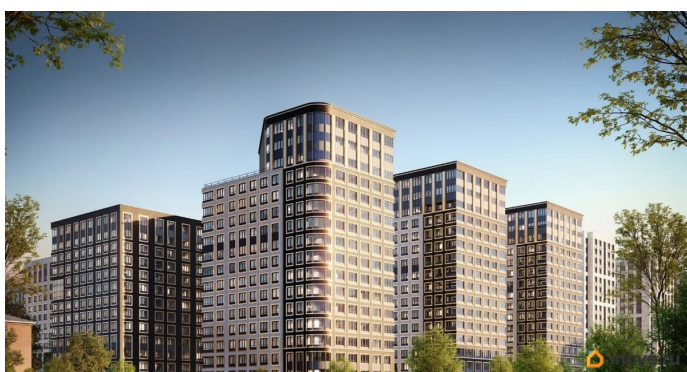

<https://spb.move.ru/objects/9290341925>

**Отдел продаж, Бесплатная
консультация**

79810840047

для заметок

кв.м., на 8 этаже. Новый жилой комплекс «Аурум» от застройщика «РосСтройИнвест» расположен по адресу: г. Санкт-Петербург, Кондратьевский проспект