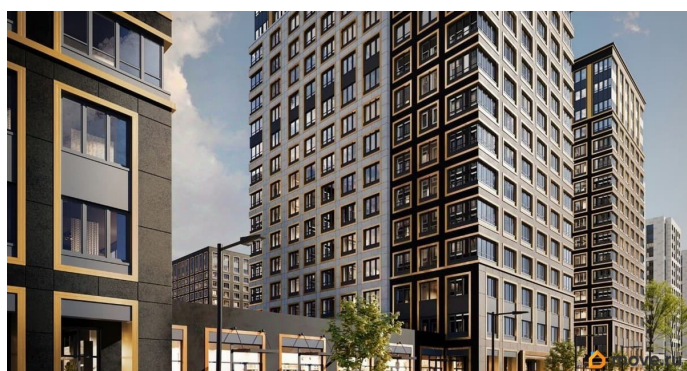

[Квартиры](#)

Квартира в новостройке

да

Год сдачи

1 квартал 2029 г.

лифт

Описание

Продаётся 1-комнатная квартира в строящемся доме (Корпус 2 (секции 1, 2)), срок сдачи: I-кв. 2029, общей площадью 32.42

<https://spb.move.ru/objects/9290341925>

**Отдел продаж, Бесплатная
консультация**

79810840047

для заметок

кв.м., на 8 этаже. Новый жилой комплекс «Аурум» от застройщика «РосСтройИнвест» расположен по адресу: г. Санкт-Петербург, Кондратьевский проспект