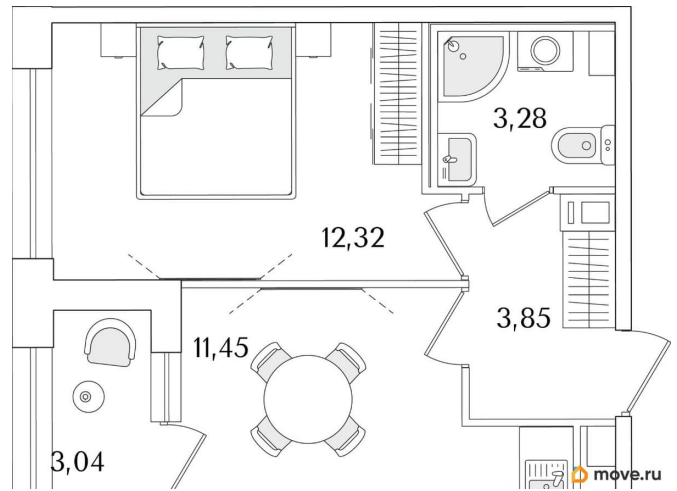

1

Высота потолков

2.74 м

Общая площадь

32.42 м²

Этаж

12/15

Детали объекта