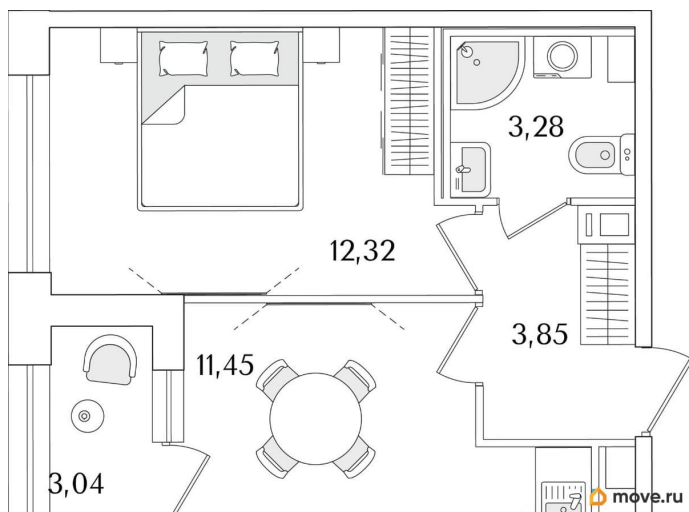

1

Высота потолков

2.74 м

Общая площадь

32.42 м²

Этаж

12/15

Детали объекта

лифт

Описание

Продаётся 1-комнатная квартира в строящемся доме (Корпус 2 (секции 1, 2)), срок сдачи: I-кв. 2029, общей площадью 32.42

кв.м., на 12 этаже. Новый жилой комплекс «Аурум» от застройщика «РосСтройИнвест» расположен по адресу: г. Санкт-Петербург, Кондратьевский проспект