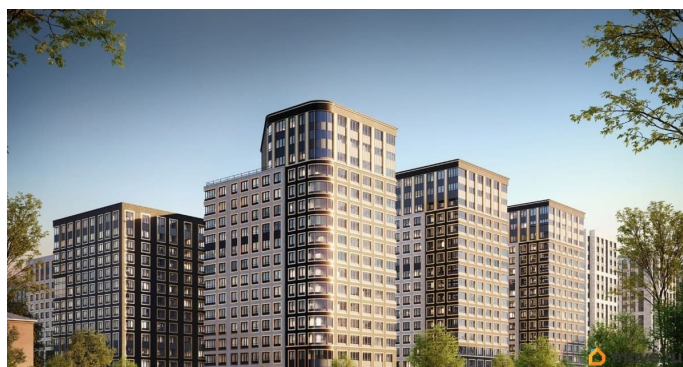

лифт

Описание

Продаётся 1-комнатная квартира в строящемся доме (Корпус 2 (секции 1, 2)), срок сдачи: I-кв. 2029, общей площадью 32.42

кв.м., на 12 этаже. Новый жилой комплекс «Аурум» от застройщика «РосСтройИнвест» расположен по адресу: г. Санкт-Петербург, Кондратьевский проспект