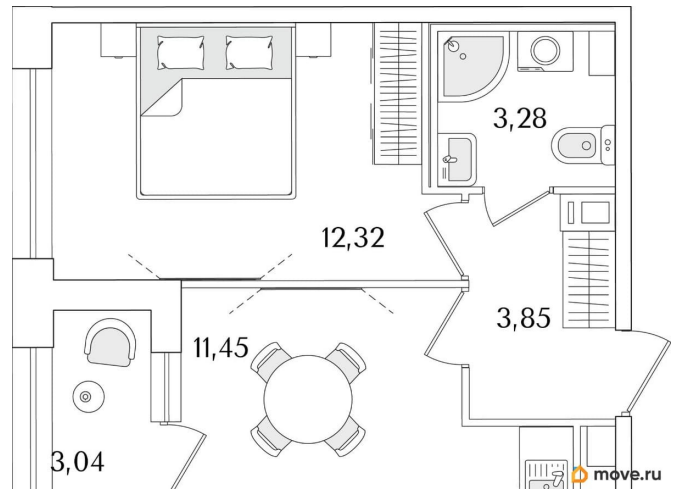

1

Высота потолков

2.74 м

Общая площадь

32.42 м²

Этаж

7/15

Детали объекта