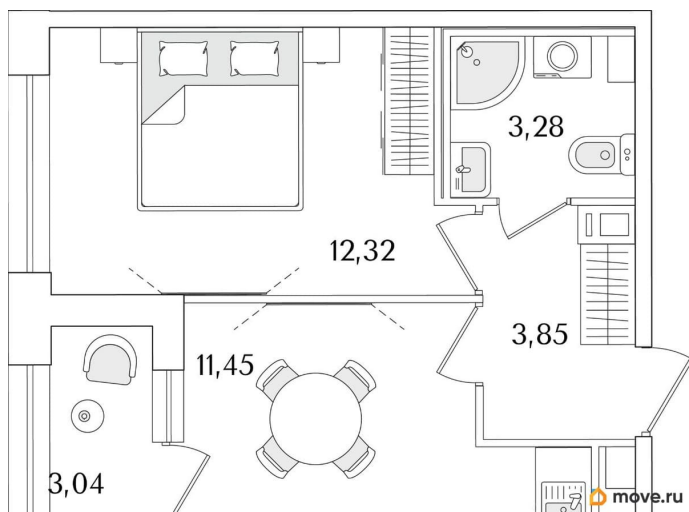

1

Высота потолков

2.74 м

Общая площадь

32.42 м²

Этаж

7/15

Детали объекта

лифт

Описание

Продаётся 1-комнатная квартира в строящемся доме (Корпус 2 (секции 1, 2)), срок сдачи: I-кв. 2029, общей площадью 32.42

кв.м., на 7 этаже. Новый жилой комплекс «Аурум» от застройщика «РосСтройИнвест» расположен по адресу: г. Санкт-Петербург, Кондратьевский проспект