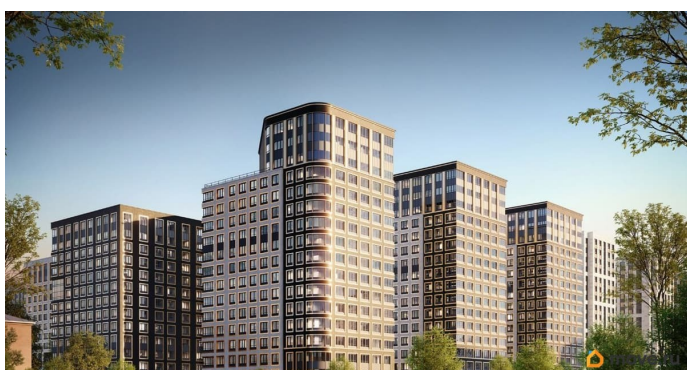

лифт

Описание

Продаётся 1-комнатная квартира в строящемся доме (Корпус 2 (секции 1, 2)), срок сдачи: I-кв. 2029, общей площадью 32.42

кв.м., на 7 этаже. Новый жилой комплекс «Аурум» от застройщика «РосСтройИнвест» расположен по адресу: г. Санкт-Петербург, Кондратьевский проспект