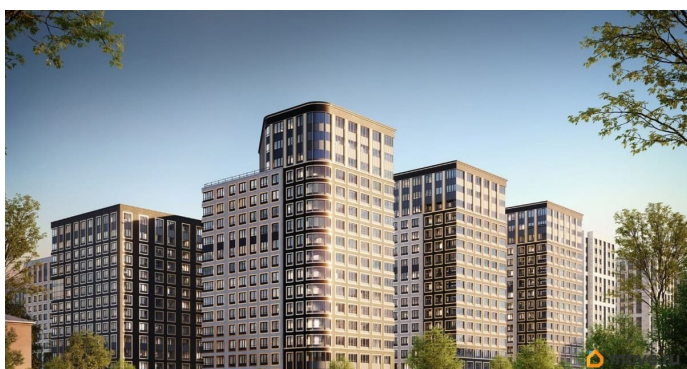

## Описание

Продаётся 1-комнатная квартира в строящемся доме (Корпус 2 (секции 1, 2)), срок сдачи: I-кв. 2029, общей площадью 32.42

кв.м., на 15 этаже. Новый жилой комплекс «Аурум» от застройщика «РосСтройИнвест» расположен по адресу: г. Санкт-Петербург, Кондратьевский проспект