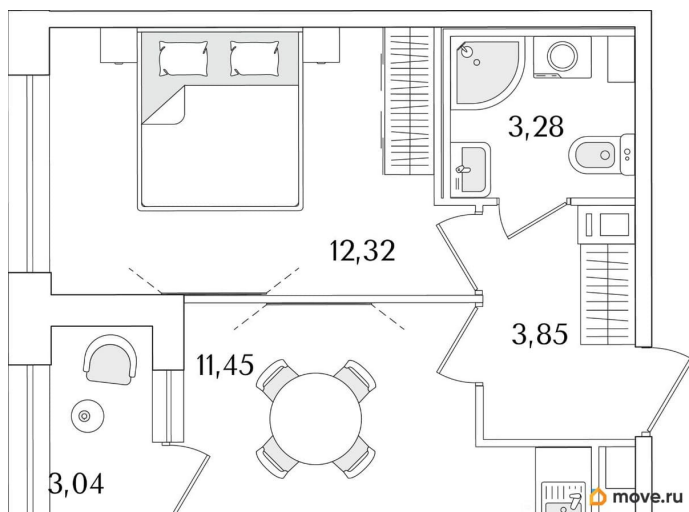

кв.м., на 15 этаже. Новый жилой комплекс «Аурум» от застройщика «РосСтройИнвест» расположен по адресу: г. Санкт-Петербург, Кондратьевский проспект