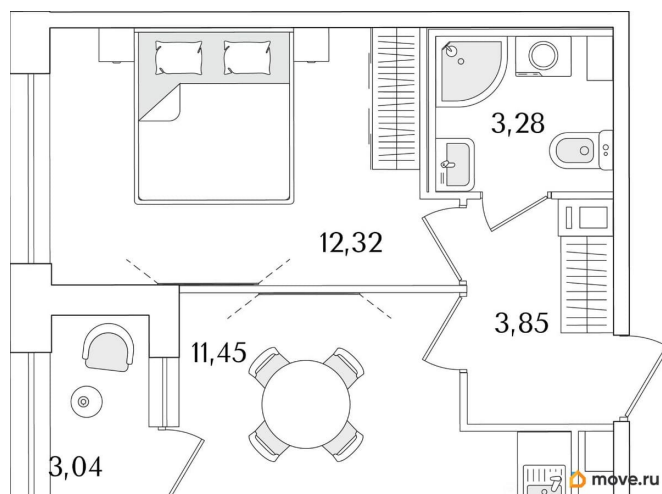

🕒 Создано: 24.02.2026 в 22:03

🔄 Обновлено: 19.04.2026 в 10:24

**Отдел продаж, Бесплатная
консультация**

79810840047

13 866 504 ₹

Округ

[СПБ, Калининский район](#)

Квартира

Количество комнат

1

Высота потолков

2.74 м

Общая площадь

32.42 м²

Этаж

15/15