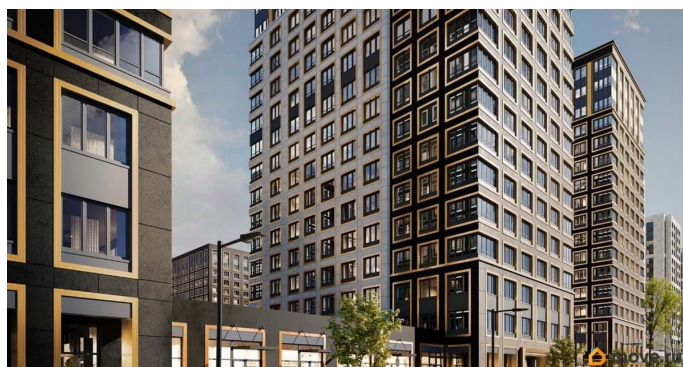

## Описание

Продаётся 1-комнатная квартира в строящемся доме (Корпус 2 (секции 1, 2)), срок сдачи: I-кв. 2029, общей площадью 32.42

кв.м., на 15 этаже. Новый жилой комплекс «Аурум» от застройщика «РосСтройИнвест» расположен по адресу: г. Санкт-Петербург, Кондратьевский проспект