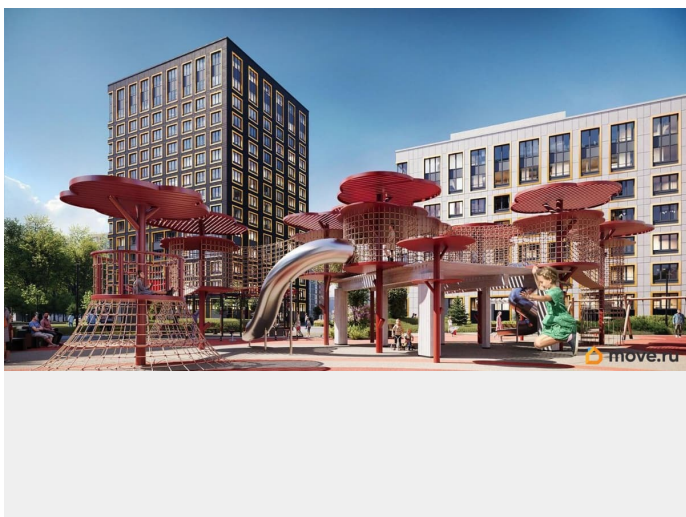

проспекту Маршала Блюхера, Кондратьевскому, Пискаревскому и Полюстровскому проспектам. Около 15-20 минут на транспорте — и вы на станциях метро «Лесная» и «Площадь Ленина». В будущем запланировано строительство новых объектов, улучшающих транспортную доступность: трасса «М-7» с путепроводом, продление улицы Арсенальной, Арсенальный мост и тоннель под железнодорожными путями. Также планируется создание новых станций метро — Арсенальная, Площадь Калинина и Полюстровский проспект-1, что расширит возможности передвижения по городу.