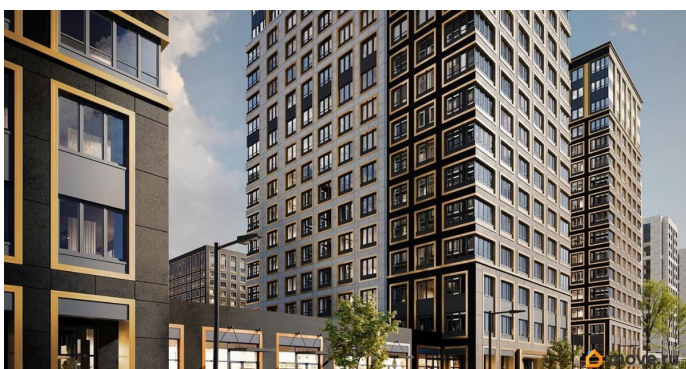

проспекту Маршала Блюхера, Кондратьевскому, Пискаревскому и Полюстровскому проспектам. Около 15-20 минут на транспорте — и вы на станциях метро «Лесная» и «Площадь Ленина». В будущем запланировано строительство новых объектов, улучшающих транспортную доступность: трасса «М-7» с путепроводом, продление улицы Арсенальной, Арсенальный мост и тоннель под железнодорожными путями. Также планируется создание новых станций метро — Арсенальная, Площадь Калинина и Полюстровский проспект-1, что расширит возможности передвижения по городу.