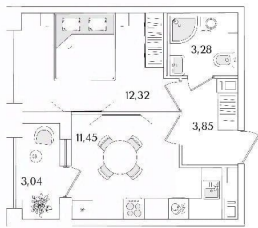

АУРУМ

move.ru