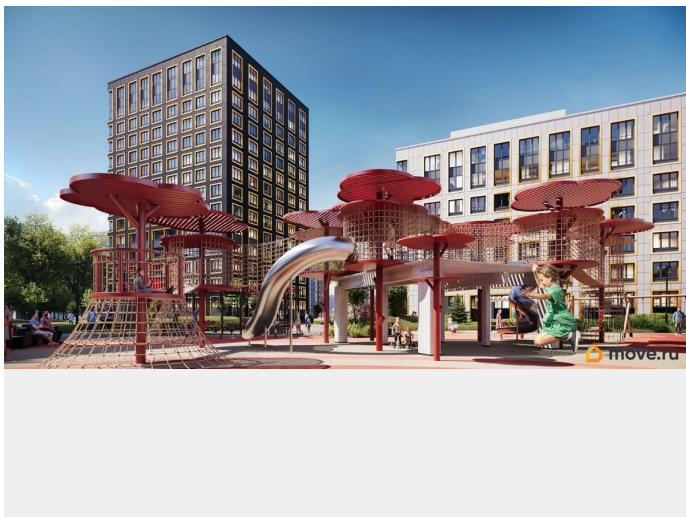

проспекту Маршала Блюхера, Кондратьевскому, Пискаревскому и Полюстровскому проспектам. Около 15-20 минут на транспорте — и вы на станциях метро «Лесная» и «Площадь Ленина». В будущем запланировано строительство новых объектов, улучшающих транспортную доступность: трасса «М-7» с путепроводом, продление улицы Арсенальной, Арсенальный мост и тоннель под железнодорожными путями. Также планируется создание новых станций метро — Арсенальная, Площадь Калинина и Полюстровский проспект-1, что расширит возможности передвижения по городу.