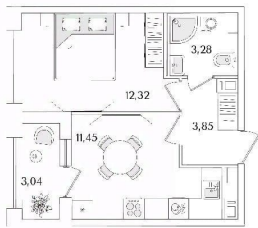

АУРУМ

move.ru