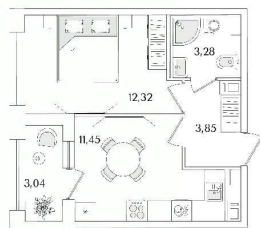

АУРУМ

move.ru