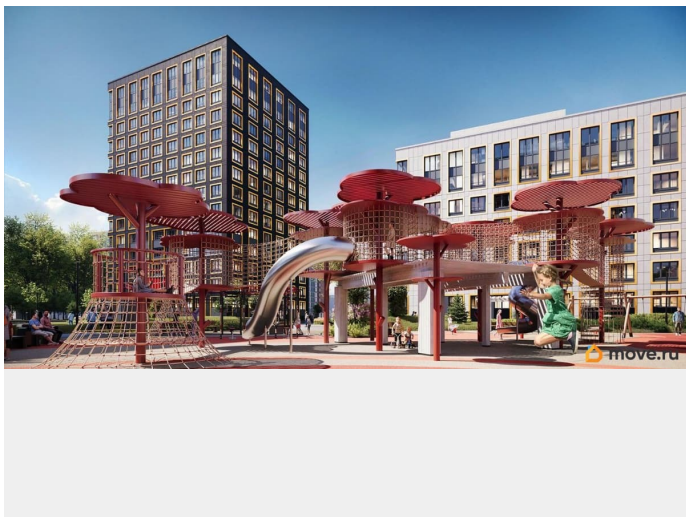

проспекту Маршала Блюхера, Кондратьевскому, Пискаревскому и Полюстровскому проспектам. Около 15-20 минут на транспорте — и вы на станциях метро «Лесная» и «Площадь Ленина». В будущем запланировано строительство новых объектов, улучшающих транспортную доступность: трасса «М-7» с путепроводом, продление улицы Арсенальной, Арсенальный мост и тоннель под железнодорожными путями. Также планируется создание новых станций метро — Арсенальная, Площадь Калинина и Полюстровский проспект-1, что расширит возможности передвижения по городу.