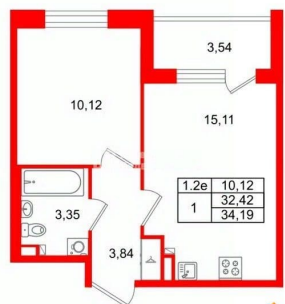

Высота потолков

2.77 м

Жилая площадь

10.1 м²

Площадь кухни

15.1 м²

Общая площадь

32.42 м²

Год сдачи

1 квартал 2028 г.

Покупка в ипотеку

да

возможна ипотека, лифт

Описание

Продается уютная 1-комнатная квартира от застройщика в жилом комплексе «Парадный ансамбль» в престижном Московском районе. До метро можно добраться на транспорте всего за 20 минут. Удобная, классическая, функциональная европланировка, большая кухня-гостиная 15.11 м?, вместительная прихожая 3.84 м?. Общая площадь квартиры - 32.42 м?, жилая 10.12 м?, высота потолка 2.77 м. Квартира продается с отделкой «Норд Лайн светлый». Что особенного в ЖК «Парадный ансамбль»? • Уникальные квартиры. Хай Флет (High Flat) на последних этажах, палисадники у квартир на первом этаже, семейные секции, квартиры с саунами и окном в ванной • Масштабное малоэтажное строительство в престижном Московском районе • Рекреационные зоны: парадный парк в центре квартала, ручей с собственной набережной, центральная площадь, ресторанный комплекс и пешеходный бульвар • Фасады из керамогранита и кирпича с яркими и акцентными входными группами • Две самые большие площадки Setl Kids и Setl Sport • Инновационный Лицей Setl с оригинальной архитектурной концепцией и уникальной образовательной средой

Петербургская Недвижимость

2е-комнатная, 32.42м²

- Кол-во комнат: 1
- Этаж: 3 из 5
- Общая площадь: 32.42м²
- Жилая площадь: 10.12м²

Move.ru - вся недвижимость России