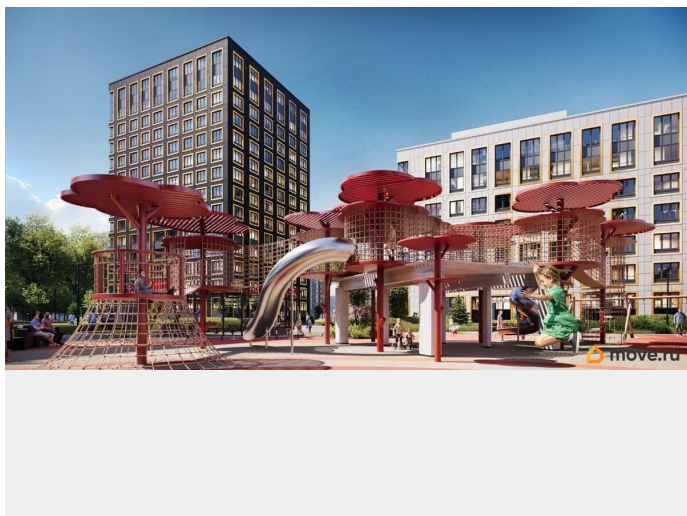

<https://spb.move.ru/objects/9293707378>

**Отдел продаж, Бесплатная
консультация**

79810840047

для заметок

кв.м., на 14 этаже. Новый жилой комплекс «Аурум» от застройщика «РосСтройИнвест» расположен по адресу: г. Санкт-Петербург, Кондратьевский проспект