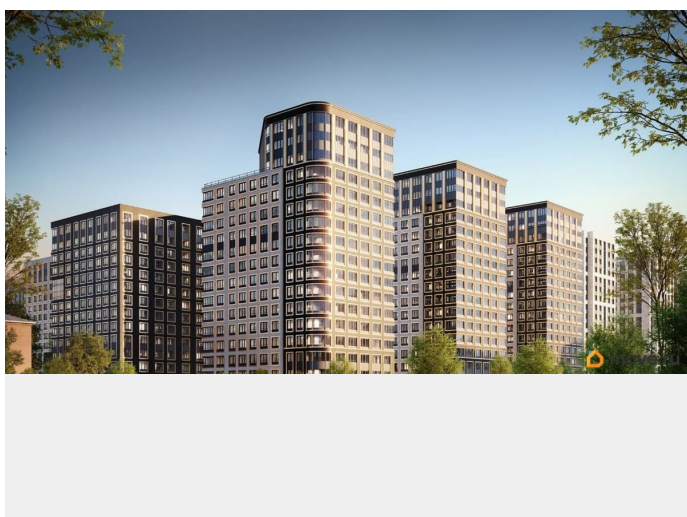

[Квартиры](#)

Квартира в новостройке

да

Год сдачи

1 квартал 2029 г.

лифт

Описание

Продаётся 1-комнатная квартира в строящемся доме (Корпус 2 (секции 1, 2)), срок сдачи: I-кв. 2029, общей площадью 32.42

<https://spb.move.ru/objects/9293707378>

**Отдел продаж, Бесплатная
консультация**

79810840047

для заметок

кв.м., на 14 этаже. Новый жилой комплекс «Аурум» от застройщика «РосСтройИнвест» расположен по адресу: г. Санкт-Петербург, Кондратьевский проспект