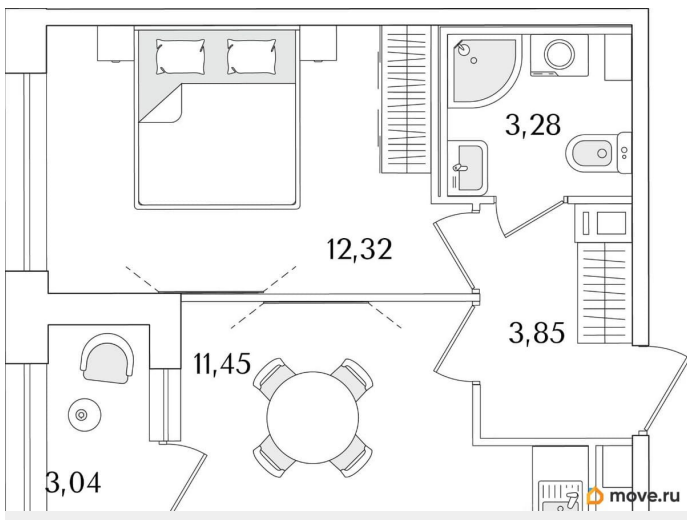

Move.ru - вся недвижимость России