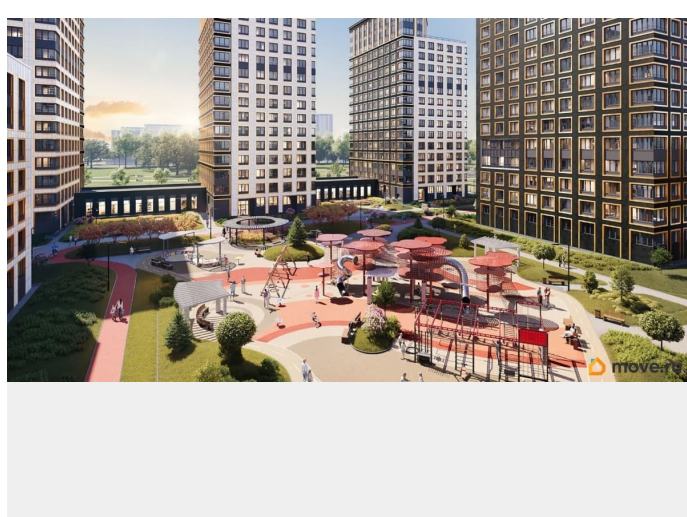

<https://spb.move.ru/objects/9293707378>

**Отдел продаж, Бесплатная
консультация**

79810840047

для заметок

кв.м., на 14 этаже. Новый жилой комплекс «Аурум» от застройщика «РосСтройИнвест» расположен по адресу: г. Санкт-Петербург, Кондратьевский проспект