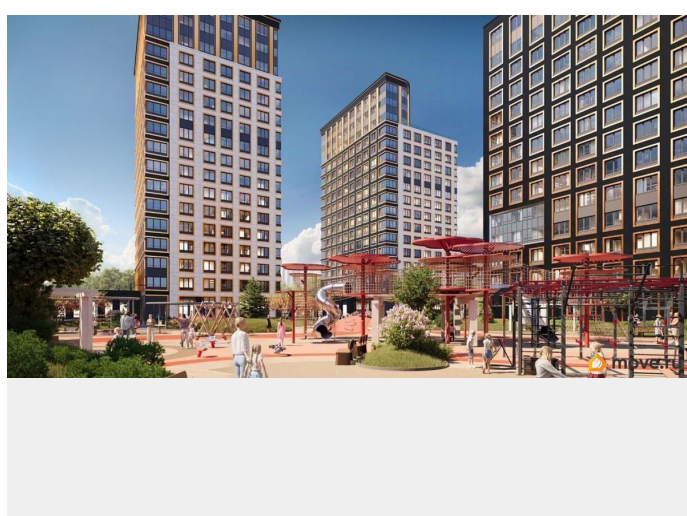

<https://spb.move.ru/objects/9293707378>

**Отдел продаж, Бесплатная
консультация**

79810840047

для заметок

кв.м., на 14 этаже. Новый жилой комплекс «Аурум» от застройщика «РосСтройИнвест» расположен по адресу: г. Санкт-Петербург, Кондратьевский проспект