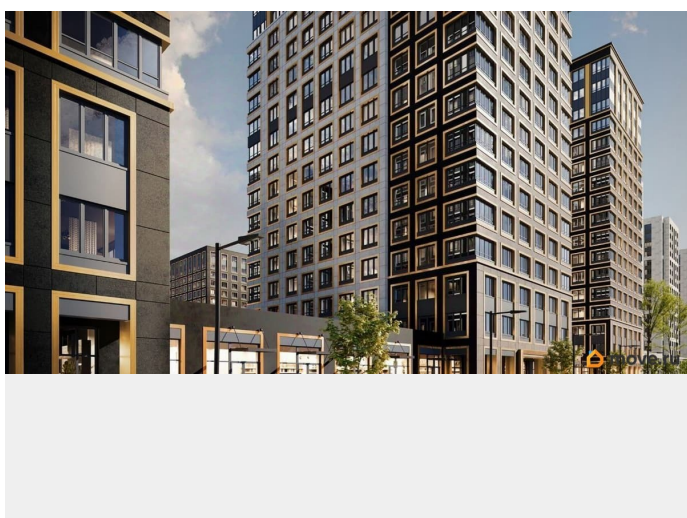

[Квартиры](#)

Квартира в новостройке

да

Год сдачи

1 квартал 2029 г.

лифт

Описание

Продаётся 1-комнатная квартира в строящемся доме (Корпус 2 (секции 1, 2)), срок сдачи: I-кв. 2029, общей площадью 32.42

<https://spb.move.ru/objects/9293707378>

**Отдел продаж, Бесплатная
консультация**

79810840047

для заметок

кв.м., на 14 этаже. Новый жилой комплекс «Аурум» от застройщика «РосСтройИнвест» расположен по адресу: г. Санкт-Петербург, Кондратьевский проспект