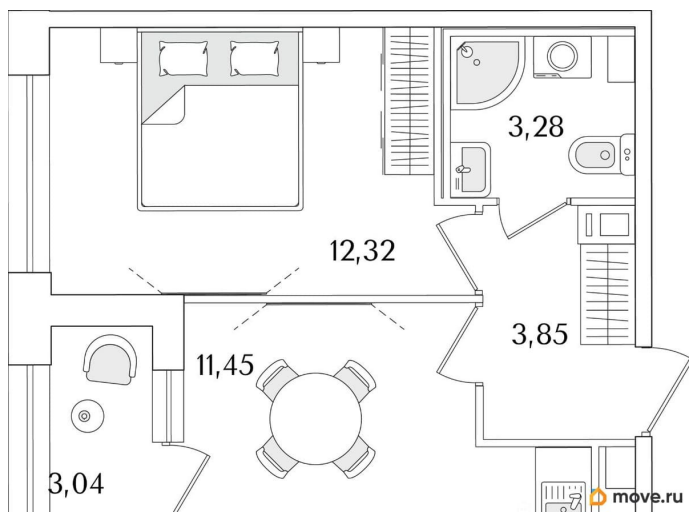

кв.м., на 13 этаже. Новый жилой комплекс «Аурум» от застройщика «РосСтройИнвест» расположен по адресу: г. Санкт-Петербург, Кондратьевский проспект