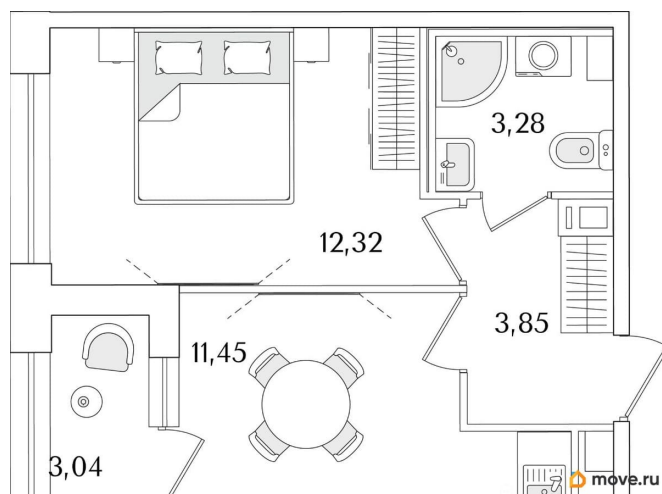

🕒 Создано: 29.09.2025 в 02:02

🔄 Обновлено: 17.04.2026 в 15:08

**Отдел продаж, Бесплатная
консультация**

79810840047

13 647 250 ₹

Округ

[СПБ, Калининский район](#)

Квартира

Количество комнат

1

Высота потолков

2.74 м

Общая площадь

32.42 м²

Этаж

13/15