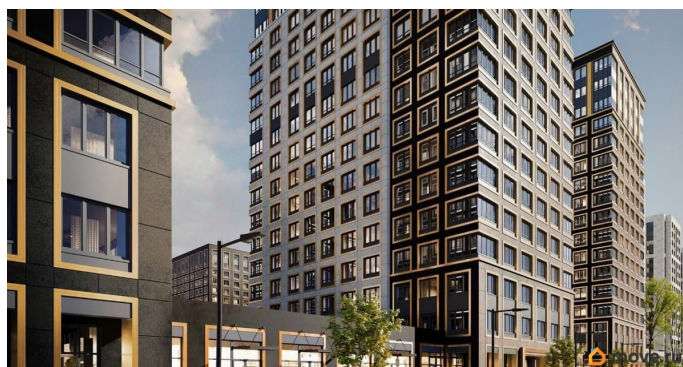

## Описание

Продаётся 1-комнатная квартира в строящемся доме (Корпус 2 (секции 1, 2)), срок сдачи: I-кв. 2029, общей площадью 32.42

кв.м., на 13 этаже. Новый жилой комплекс «Аурум» от застройщика «РосСтройИнвест» расположен по адресу: г. Санкт-Петербург, Кондратьевский проспект