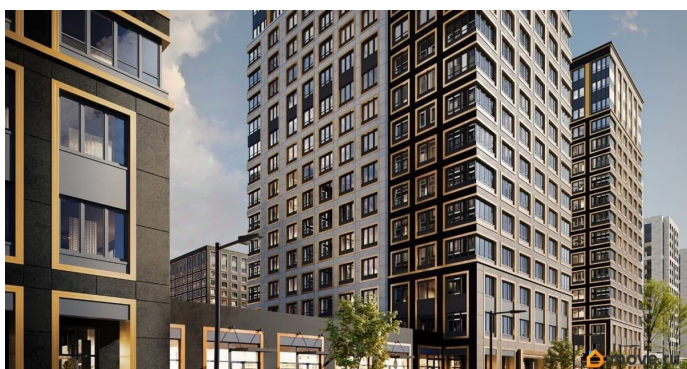

1 квартал 2029 г.

лифт

Описание

Продаётся 1-комнатная квартира в строящемся доме (Корпус 2 (секции 1, 2)), срок сдачи: I-кв. 2029, общей площадью 32.42

кв.м., на 5 этаже. Новый жилой комплекс «Аурум» от застройщика «РосСтройИнвест» расположен по адресу: г. Санкт-Петербург, Кондратьевский проспект