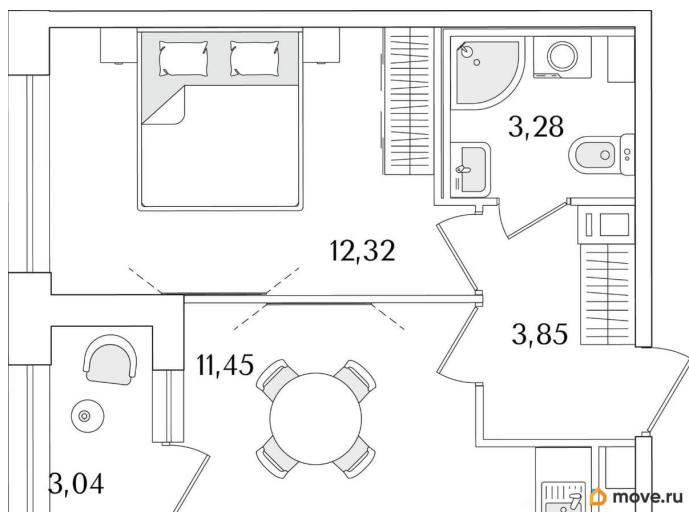

Количество комнат

1

Высота потолков

2.74 м

Общая площадь

32.42 м²

Этаж

5/15

1 квартал 2029 г.

лифт

Описание

Продаётся 1-комнатная квартира в строящемся доме (Корпус 2 (секции 1, 2)), срок сдачи: I-кв. 2029, общей площадью 32.42

кв.м., на 5 этаже. Новый жилой комплекс «Аурум» от застройщика «РосСтройИнвест» расположен по адресу: г. Санкт-Петербург, Кондратьевский проспект