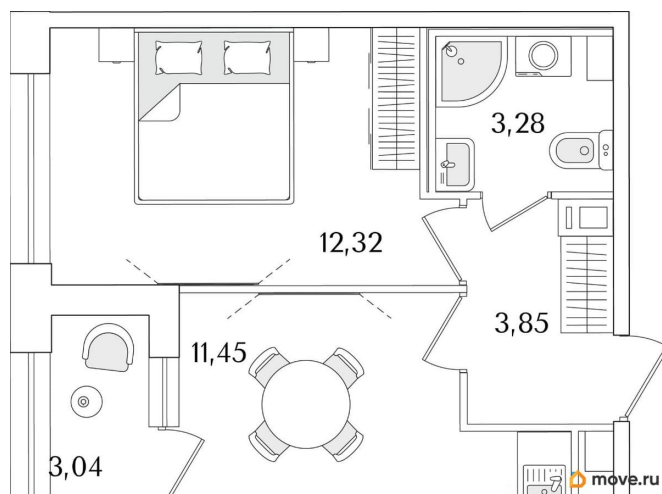

Количество комнат

1

Высота потолков

2.74 м

Общая площадь

32.42 м²

Этаж

5/15

1 квартал 2029 г.

лифт

Описание

Продаётся 1-комнатная квартира в строящемся доме (Корпус 2 (секции 1, 2)), срок сдачи: I-кв. 2029, общей площадью 32.42

кв.м., на 5 этаже. Новый жилой комплекс «Аурум» от застройщика «РосСтройИнвест» расположен по адресу: г. Санкт-Петербург, Кондратьевский проспект