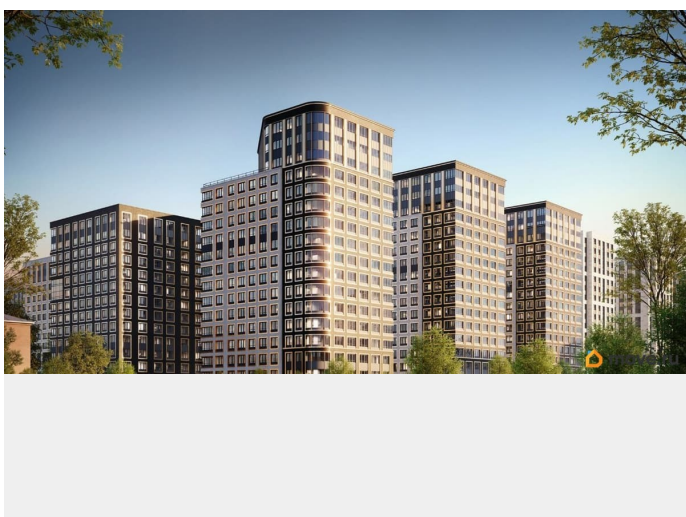

[Квартиры](#)

Квартира в новостройке

да

Год сдачи

1 квартал 2029 г.

лифт

Описание

Продаётся 1-комнатная квартира в строящемся доме (Корпус 2 (секции 1, 2)), срок сдачи: I-кв. 2029, общей площадью 32.42

<https://spb.move.ru/objects/9293707627>

**Отдел продаж, Бесплатная
консультация**

79810840047

для заметок

кв.м., на 10 этаже. Новый жилой комплекс «Аурум» от застройщика «РосСтройИнвест» расположен по адресу: г. Санкт-Петербург, Кондратьевский проспект