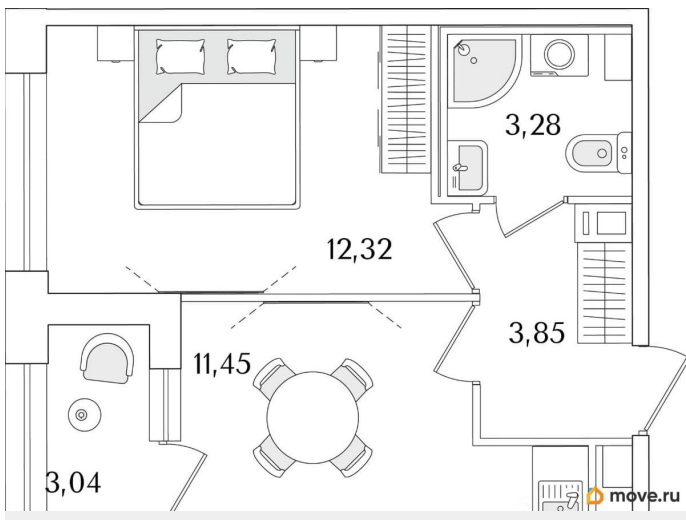

Move.ru - вся недвижимость России