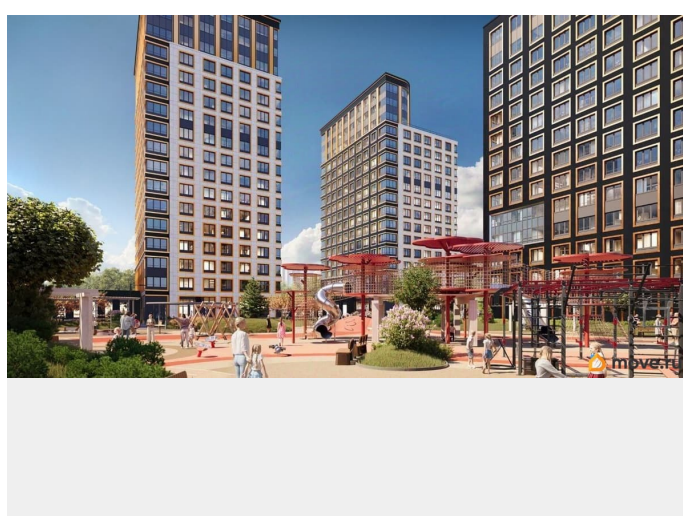

<https://spb.move.ru/objects/9293707627>

**Отдел продаж, Бесплатная
консультация**

79810840047

для заметок

кв.м., на 10 этаже. Новый жилой комплекс «Аурум» от застройщика «РосСтройИнвест» расположен по адресу: г. Санкт-Петербург, Кондратьевский проспект