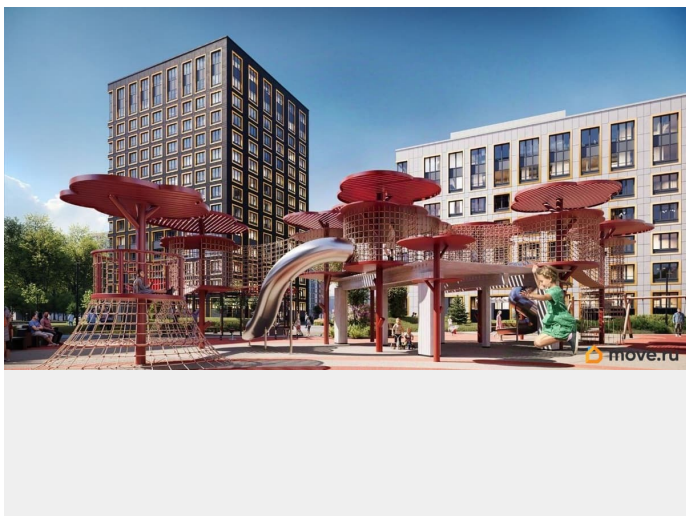

<https://spb.move.ru/objects/9293707627>

**Отдел продаж, Бесплатная
консультация**

79810840047

для заметок

кв.м., на 10 этаже. Новый жилой комплекс «Аурум» от застройщика «РосСтройИнвест» расположен по адресу: г. Санкт-Петербург, Кондратьевский проспект