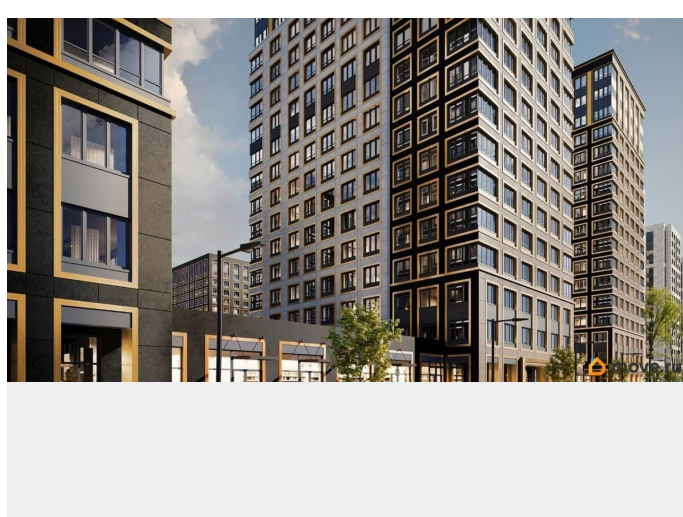

[Квартиры](#)

Квартира в новостройке

да

Год сдачи

1 квартал 2029 г.

лифт

Описание

Продаётся 1-комнатная квартира в строящемся доме (Корпус 2 (секции 1, 2)), срок сдачи: I-кв. 2029, общей площадью 32.42

<https://spb.move.ru/objects/9293707627>

**Отдел продаж, Бесплатная
консультация**

79810840047

для заметок

кв.м., на 10 этаже. Новый жилой комплекс «Аурум» от застройщика «РосСтройИнвест» расположен по адресу: г. Санкт-Петербург, Кондратьевский проспект