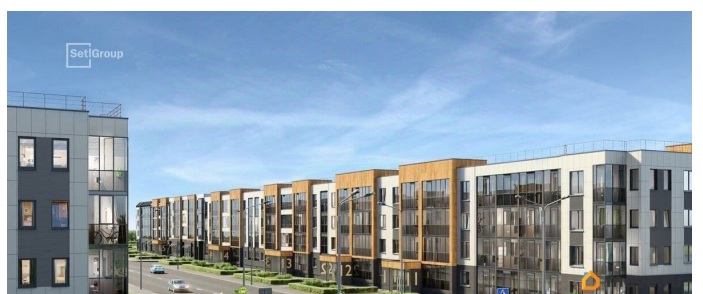

## Описание

Продается уютная 1-комнатная квартира от застройщика в жилом комплексе «Универ Сити» в на юге Санкт-Петербурга. До метро можно добраться на транспорте всего за 30 минут. Удобная, классическая, функциональная европланировка, большая кухня-гостиная 15.07 м?, вместительная прихожая 3.54 м?. Общая площадь квартиры - 32.43 м?, жилая 10.12 м?, высота потолка 3.07 м. Квартира продается с отделкой «Норд Лайн серый». Что особенного в ЖК «Универ Сити»? • Малоэтажное строительство • Скандинавские фасады с отделкой керамогранитом, акцентные входные группы • Закрытые внутренние дворы без машин • Пешеходный променад с тематическими зонами, еловый сквер и яблоневый сад • Инновационный Лицей SetI с оригинальной архитектурной концепцией и уникальной образовательной средой • Универ Парк, включая SetISport и SetIKids, площадку для выгула собак и зоны отдыха