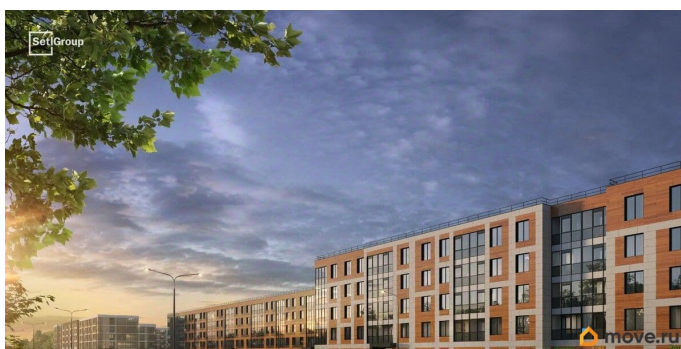

2е-комнатная, 32.48м²

- Кол-во комнат 1
- Этаж 2 из 5
- Общая площадь 32.48м²
- Жилая площадь 10.12м²