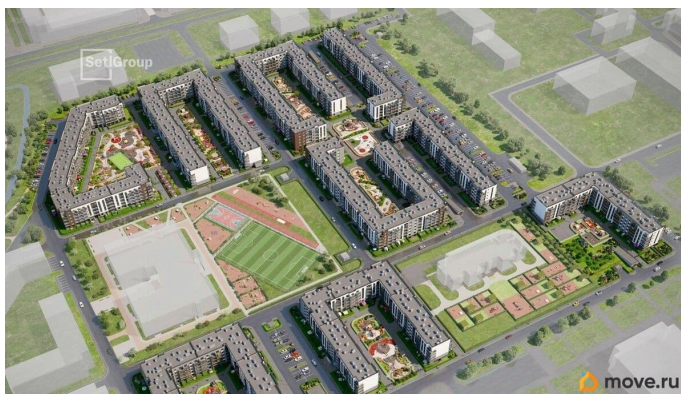

2е-комнатная, 32.48м²

- Кол-во комнат 1
- Этаж 2 из 5
- Общая площадь 32.48м²
- Жилая площадь 10.12м²