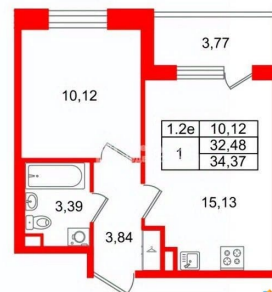

Высота потолков

2.77 м

Жилая площадь

10.1 м²

Площадь кухни

15.1 м²

Общая площадь

32.48 м²

2е-комнатная, 32.48м²

- Кол-во комнат 1
- Этаж 2 из 5
- Общая площадь 32.48м²
- Жилая площадь 10.12м²

 move.ru

да

Год сдачи

1 квартал 2028 г.

Покупка в ипотеку

да

2е-комнатная, 32.48м²

- Кол-во комнат 1
- Этаж 2 из 5
- Общая площадь 32.48м²
- Жилая площадь 10.12м²

Move.ru - вся недвижимость России