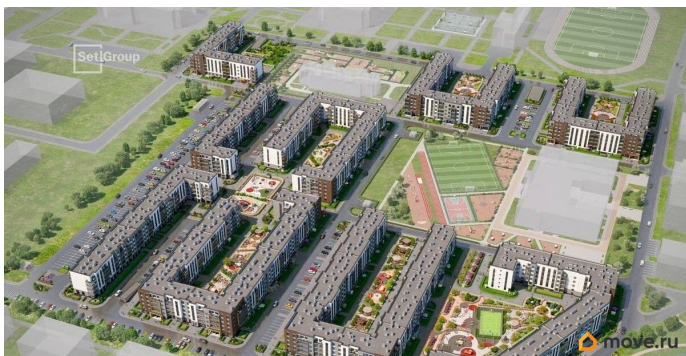

2е-комнатная, 32.48м²

- Кол-во комнат 1
- Этаж 2 из 5
- Общая площадь 32.48м²
- Жилая площадь 10.12м²