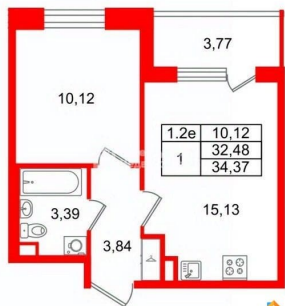

Высота потолков

2.77 м

Жилая площадь

10.1 м²

Площадь кухни

15.1 м²

Общая площадь

32.48 м²

2е-комнатная, 32.48м²

- Кол-во комнат 1
- Этаж 2 из 5
- Общая площадь 32.48м²
- Жилая площадь 10.12м²

 move.ru

да

Год сдачи

1 квартал 2028 г.

Покупка в ипотеку

да

возможна ипотека, лифт

Описание

Продается уютная 1-комнатная квартира от застройщика в жилом комплексе «Парадный ансамбль» в престижном Московском районе. До метро можно добраться на транспорте всего за 20 минут. Удобная, классическая, функциональная европланировка, большая кухня-гостиная 15.13 м?, вместительная прихожая 3.84 м?. Общая площадь квартиры - 32.48 м?, жилая 10.12 м?, высота потолка 2.77 м. Квартира продается с отделкой «Норд Лайн серый». Что особенного в ЖК «Парадный ансамбль»? • Уникальные квартиры. Хай Флет (High Flat) на последних этажах, палисадники у квартир на первом этаже, семейные секции, квартиры с саунами и окном в ванной • Масштабное малоэтажное строительство в престижном Московском районе • Рекреационные зоны: парадный парк в центре квартала, ручей с собственной набережной, центральная площадь, ресторанный комплекс и пешеходный бульвар • Фасады из керамогранита и кирпича с яркими и акцентными входными группами • Две самые большие площадки Setl Kids и Setl Sport • Инновационный Лицей Setl с оригинальной архитектурной концепцией и уникальной образовательной средой

2е-комнатная, 32.48м²

- Кол-во комнат 1
- Этаж 2 из 5
- Общая площадь 32.48м²
- Жилая площадь 10.12м²

Move.ru - вся недвижимость России