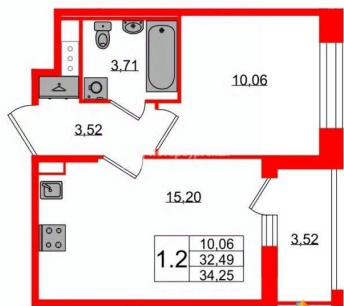

2е-комнатная, 32.49м²

- Кол-во комнат 1
- Этаж 2 из 11
- Общая площадь 32.49м²
- Жилая площадь 10.06м²