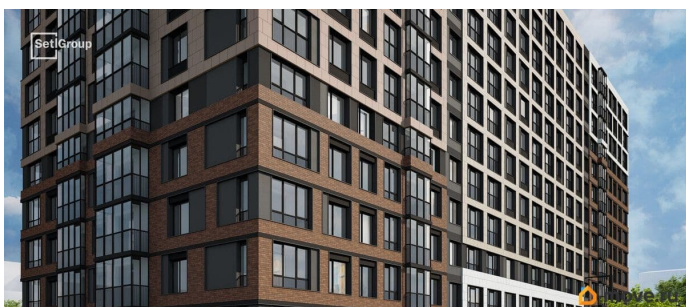

2е-комнатная, 32.49м²

- Кол-во комнат 1
- Этаж 2 из 11
- Общая площадь 32.49м²
- Жилая площадь 10.06м²