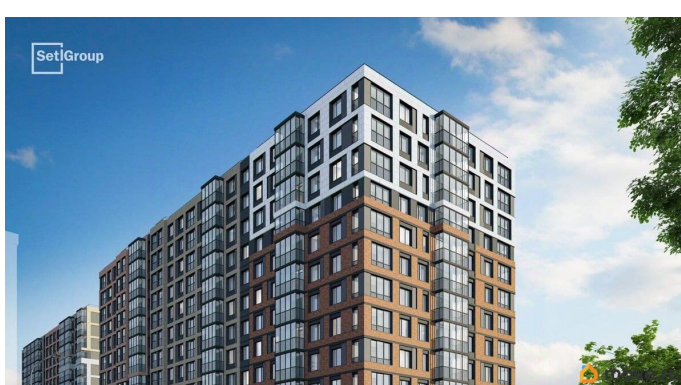

2е-комнатная, 32.49м²

- Кол-во комнат 1
- Этаж 2 из 11
- Общая площадь 32.49м²
- Жилая площадь 10.06м²