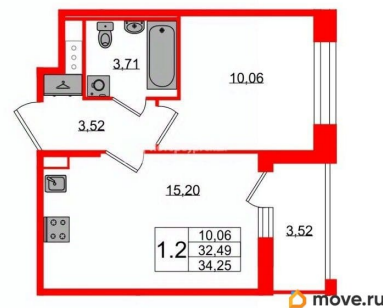

## Квартира

Количество комнат

1

Высота потолков

2.77 м

Жилая площадь

10.1 м<sup>2</sup>

Площадь кухни

15.2 м<sup>2</sup>

Общая площадь

32.49 м<sup>2</sup>

Этаж

2/11

для заметок

 Петербургская Недвижимость

**2е-комнатная, 32.49м<sup>2</sup>**

- Кол-во комнат 1
- Этаж 2 из 11
- Общая площадь 32.49м<sup>2</sup>
- Жилая площадь 10.06м<sup>2</sup>

лоджия

Тип санузла

совмещенный