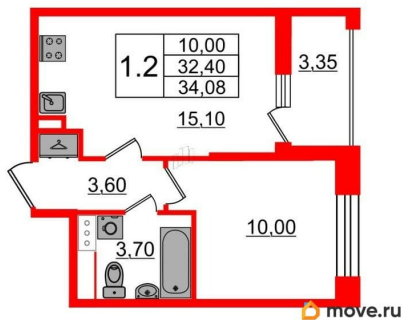

2е-комнатная, 32.4м²

- Кол-во комнат 1
- Этаж 12 из 12
- Общая площадь 32.4м²
- Жилая площадь 10м²