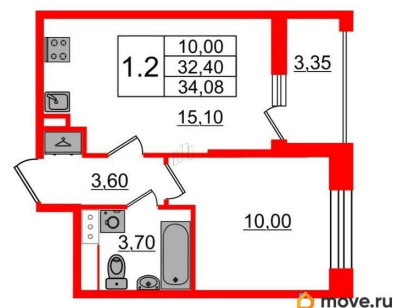

## Квартира

Количество комнат

1

Высота потолков

2.77 м

Жилая площадь

10 м<sup>2</sup>

Площадь кухни

15.1 м<sup>2</sup>

Общая площадь

32.4 м<sup>2</sup>

Этаж

12/12

для заметок

 **Петербургская Недвижимость**

**2е-комнатная, 32.4м<sup>2</sup>**

- Кол-во комнат 1
- Этаж 12 из 12
- Общая площадь 32.4м<sup>2</sup>
- Жилая площадь 10м<sup>2</sup>

лоджия

Ремонт

с отделкой

Квартира в новостройке