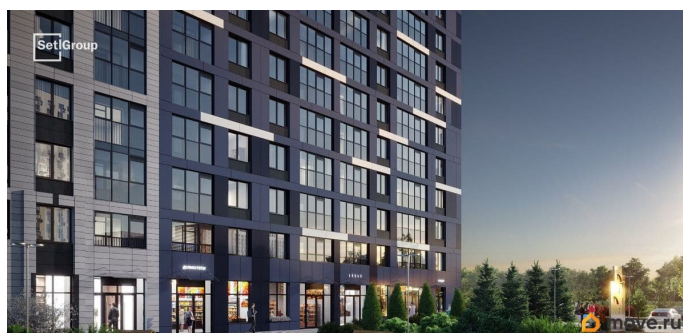

2е-комнатная, 32.4м²

- Кол-во комнат 1
- Этаж 12 из 12
- Общая площадь 32.4м²
- Жилая площадь 10м²