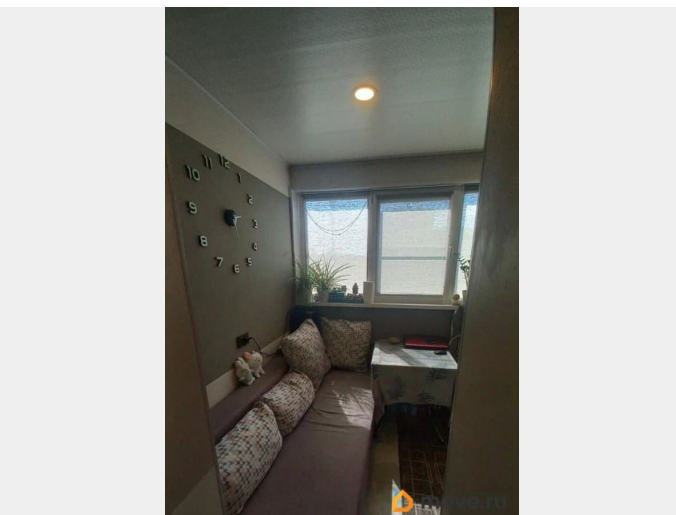

2.55 м

Жилая площадь

17.9 м²

Площадь кухни

6.2 м²

Общая площадь

32.4 м²

Этаж

Описание

344438 Квартира в отличном состоянии, на 9 этаже. Стены и полы выровнены, коридор, кухня, ванная и туалет выложена кафельная плитка, в комнате ламинат. Проводка и трубы поменяны. Высокая кладовка, встроенная кухня. До метро Юго - Западная 7 минут пешком, до м Ленинский проспект и Автово - 3 остановки транспортом, рядом магазин Максидом, в шаговой доступности детский сад и школа. Один взрослый собственник.