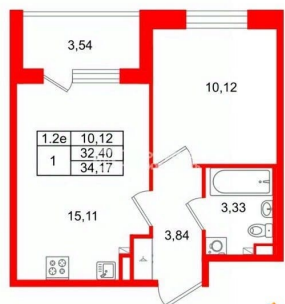

Жилая площадь

10.1 м²

Площадь кухни

15.1 м²

Общая площадь

32.4 м²

Этаж

2/5

Покупка в ипотеку

да

возможна ипотека, лифт

Описание

Продается уютная 1-комнатная квартира от застройщика в жилом комплексе «Парадный ансамбль» в престижном Московском районе. До метро можно добраться на транспорте всего за 20 минут. Удобная, классическая, функциональная европланировка, большая кухня-гостиная 15.11 м?, вместительная прихожая 3.84 м?. Общая площадь квартиры - 32.4 м?, жилая 10.12 м?, высота потолка 2.77 м. Квартира продается с отделкой «Норд Лайн серый». Что особенного в ЖК «Парадный ансамбль»? • Уникальные квартиры. Хай Флет (High Flat) на последних этажах, палисадники у квартир на первом этаже, семейные секции, квартиры с саунами и окном в ванной • Масштабное малоэтажное строительство в престижном Московском районе • Рекреационные зоны: парадный парк в центре квартала, ручей с собственной набережной, центральная площадь, ресторанный комплекс и пешеходный бульвар • Фасады из керамогранита и кирпича с яркими и акцентными входными группами • Две самые большие площадки Setl Kids и Setl Sport • Инновационный Лицей Setl с оригинальной архитектурной концепцией и уникальной образовательной средой

Петербургская Недвижимость

2е-комнатная, 32.4м²

- Кол-во комнат 1
- Этаж 2 из 5
- Общая площадь 32.4м²
- Жилая площадь 10.12м²

move.ru

Move.ru - вся недвижимость России