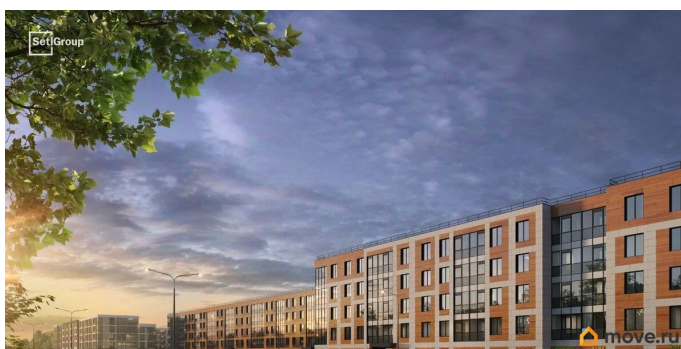

2е-комнатная, 32.4м²

- Кол-во комнат 1
- Этаж 2 из 5
- Общая площадь 32.4м²
- Жилая площадь 10.12м²