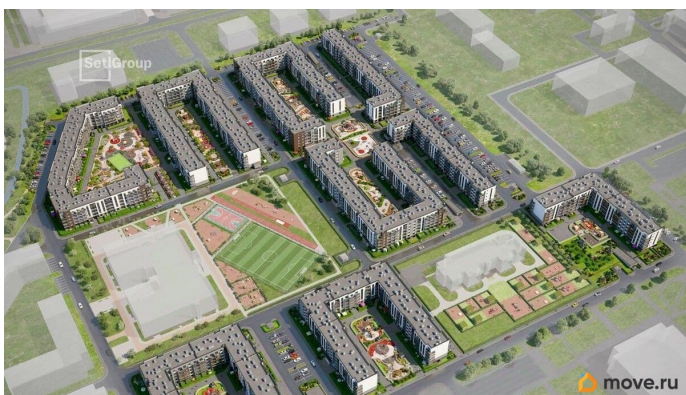

2е-комнатная, 32.4м²

- Кол-во комнат 1
- Этаж 2 из 5
- Общая площадь 32.4м²
- Жилая площадь 10.12м²