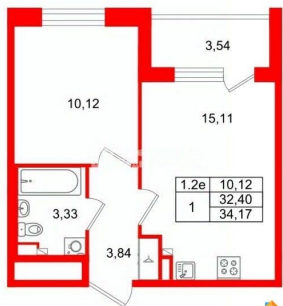

## Квартира

Количество комнат

1

Высота потолков

2.77 м

Жилая площадь

10.1 м<sup>2</sup>

Площадь кухни

15.1 м<sup>2</sup>

Общая площадь

32.4 м<sup>2</sup>

Этаж

2/5

## Петербургская Недвижимость, Петербургская Недвижимость 79810805312

для заметок

 Петербургская Недвижимость

**2е-комнатная, 32.4м<sup>2</sup>**

- Кол-во комнат 1
- Этаж 2 из 5
- Общая площадь 32.4м<sup>2</sup>
- Жилая площадь 10.12м<sup>2</sup>

**2е-комнатная, 32.4м<sup>2</sup>**

- Кол-во комнат 1
- Этаж 2 из 5
- Общая площадь 32.4м<sup>2</sup>
- Жилая площадь 10.12м<sup>2</sup>

Move.ru - вся недвижимость России