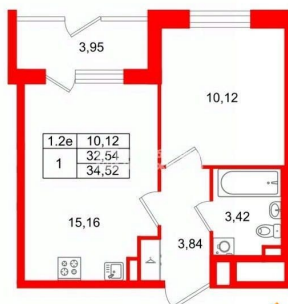

Петербургская Недвижимость

Уникальные преимущества **Квартира с палисадником**

2е-комнатная, 32.54м²

- Кол-во комнат **1**
- Этаж **1 из 5**
- Общая площадь **32.54м²**
- Жилая площадь **10.12м²**

move.ru