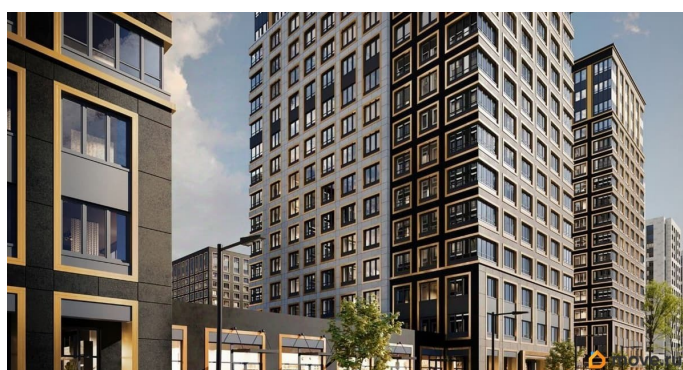

1 квартал 2029 г.

лифт

Описание

Продаётся 1-комнатная квартира в строящемся доме (Корпус 1 (секции 1, 2, 3)), срок сдачи: I-кв. 2029, общей площадью 32.55

кв.м., на 13 этаже. Новый жилой комплекс «Аурум» от застройщика «РосСтройИнвест» расположен по адресу: г. Санкт-Петербург, Кондратьевский проспект