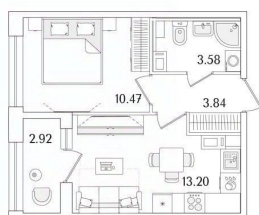

проспекту Маршала Блюхера, Кондратьевскому, Пискаревскому и Полюстровскому проспектам. Около 15-20 минут на транспорте — и вы на станциях метро «Лесная» и «Площадь Ленина». В будущем запланировано строительство новых объектов, улучшающих транспортную доступность: трасса «М-7» с путепроводом, продление улицы Арсенальной, Арсенальный мост и тоннель под железнодорожными путями. Также планируется создание новых станций метро — Арсенальная, Площадь Калинина и Полюстровский проспект-1, что расширит возможности передвижения по городу.

АУРУМ

move.ru