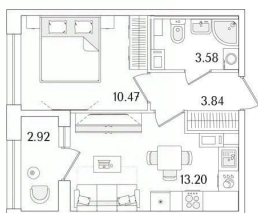

проспекту Маршала Блюхера, Кондратьевскому, Пискаревскому и Полюстровскому проспектам. Около 15-20 минут на транспорте — и вы на станциях метро «Лесная» и «Площадь Ленина». В будущем запланировано строительство новых объектов, улучшающих транспортную доступность: трасса «М-7» с путепроводом, продление улицы Арсенальной, Арсенальный мост и тоннель под железнодорожными путями. Также планируется создание новых станций метро — Арсенальная, Площадь Калинина и Полюстровский проспект-1, что расширит возможности передвижения по городу.

АУРУМ

move.ru