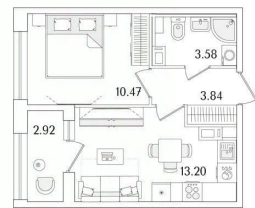

13 262 001 ₺

Округ

[СПБ, Калининский район](#)

для заметок

Квартира

Количество комнат

1

Высота потолков

3 м

Жилая площадь

10.5 м²

Площадь кухни

13.2 м²

Общая площадь

32.55 м²

Этаж

9/17

Детали объекта

Тип сделки

Продам

Раздел

[Квартиры](#)

Тип санузла

совмещенный

Ремонт

без отделки

Квартира в новостройке

АУРУМ

move.ru