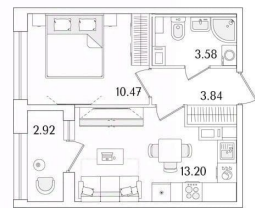

13 262 001 ₹

Округ

[СПБ, Калининский район](#)

для заметок

Квартира

Количество комнат

1

Высота потолков

3 м

Жилая площадь

10.5 м²

Площадь кухни

13.2 м²

Общая площадь

32.55 м²

Этаж

10/17

Детали объекта

Тип сделки

Продам

Раздел

[Квартиры](#)

Тип санузла

совмещенный

Ремонт

без отделки

Квартира в новостройке

АУРУМ

move.ru