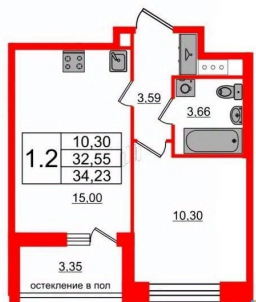

[улица Кубинская](#)

Квартира

Количество комнат

1

Высота потолков

2.77 м

Жилая площадь

10.3 м²

Площадь кухни

15 м²

Общая площадь

32.55 м²

Этаж

11/12

Детали объекта

Тип сделки

Петербургская Недвижимость

2е-комнатная, 32.55м²

- Кол-во комнат: 1
- Этаж: 11 из 12
- Общая площадь: 32.55м²
- Жилая площадь: 10.3м²

оставление в пол

Ремонт

с отделкой

Квартира в новостройке

да

2е-комнатная, 32.55м²

- Кол-во комнат 1
- Этаж 11 из 12
- Общая площадь 32.55м²
- Жилая площадь 10.3м²

Move.ru - вся недвижимость России