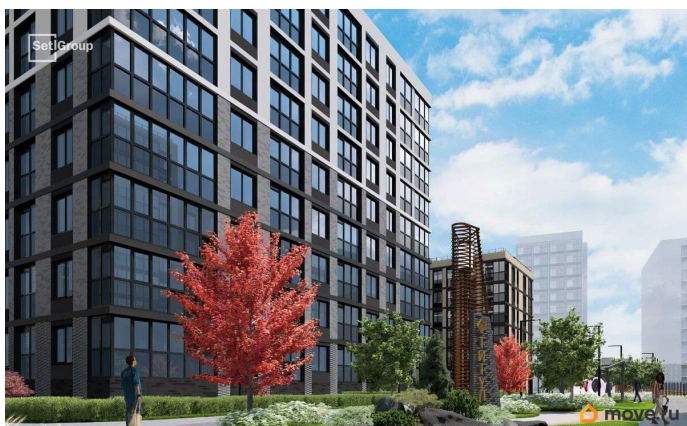

2е-комнатная, 32.55м²

- Кол-во комнат 1
- Этаж 11 из 12
- Общая площадь 32.55м²
- Жилая площадь 10.3м²