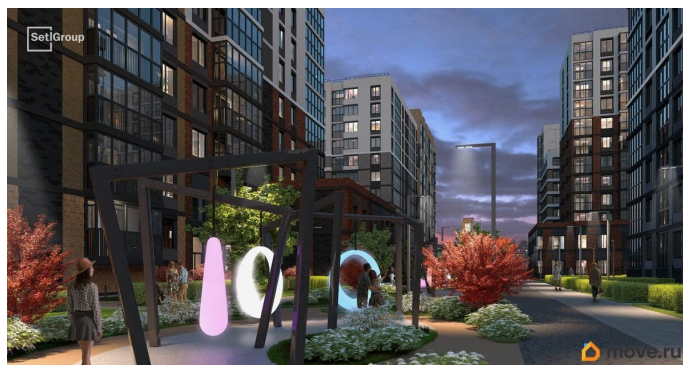

2е-комнатная, 32.55м²

- Кол-во комнат 1
- Этаж 11 из 12
- Общая площадь 32.55м²
- Жилая площадь 10.3м²