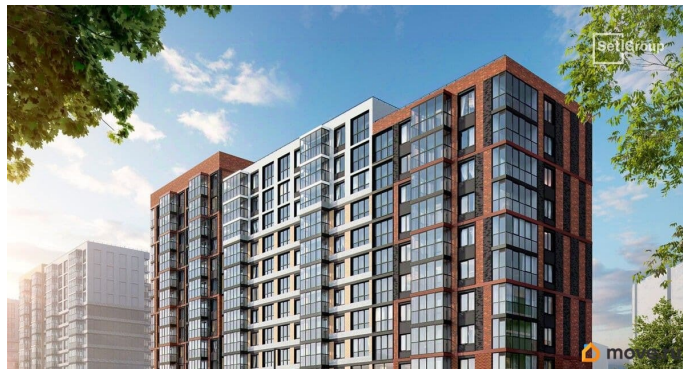

2е-комнатная, 32.55м²

- Кол-во комнат 1
- Этаж 11 из 12
- Общая площадь 32.55м²
- Жилая площадь 10.3м²