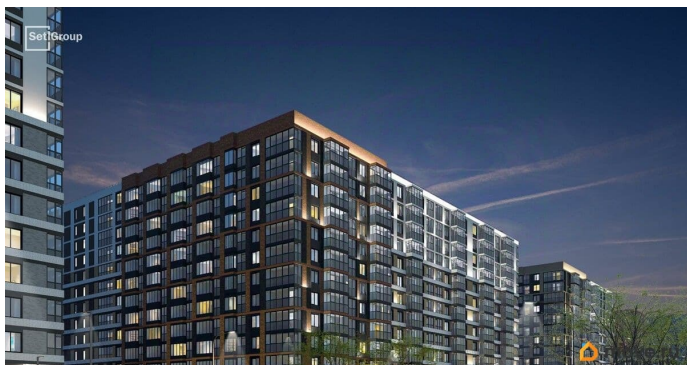

2е-комнатная, 32.55м²

- Кол-во комнат 1
- Этаж 11 из 12
- Общая площадь 32.55м²
- Жилая площадь 10.3м²