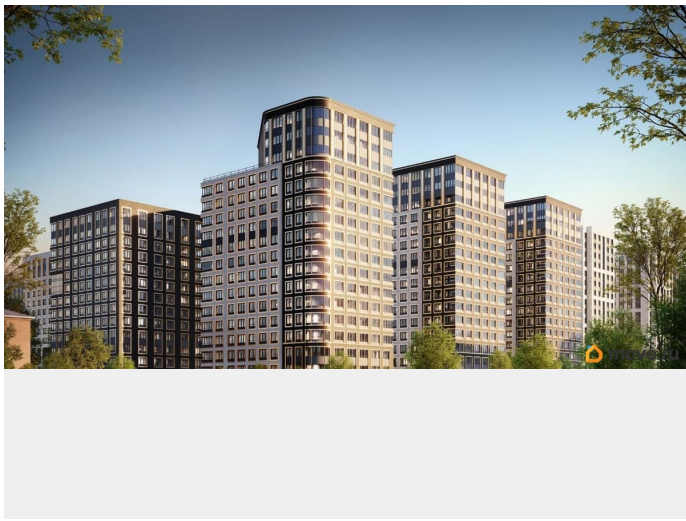

Move.ru - вся недвижимость России