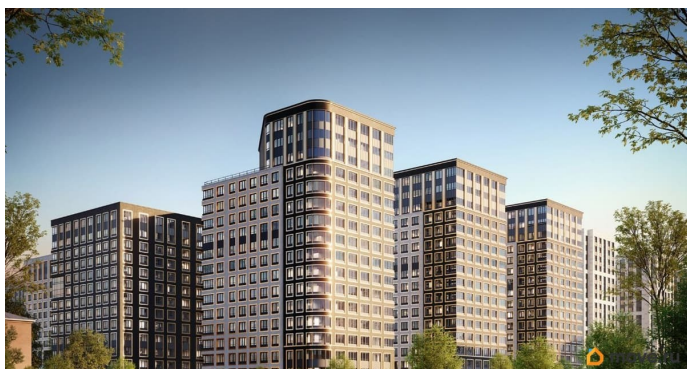

1 квартал 2029 г.

лифт

Описание

Продаётся 1-комнатная квартира в строящемся доме (Корпус 1 (секции 1, 2, 3)), срок сдачи: I-кв. 2029, общей площадью 32.55

кв.м., на 8 этаже. Новый жилой комплекс «Аурум» от застройщика «РосСтройИнвест» расположен по адресу: г. Санкт-Петербург, Кондратьевский проспект