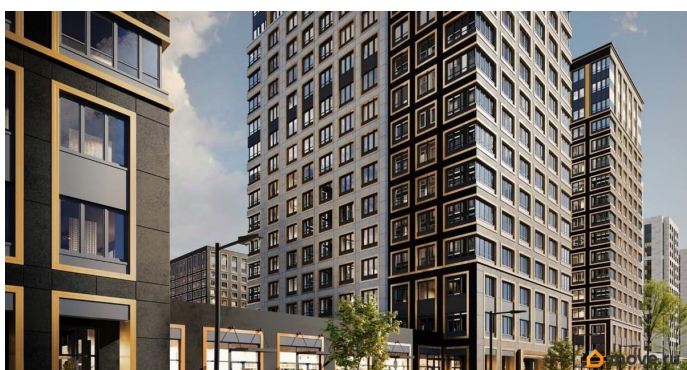

1 квартал 2029 г.

лифт

Описание

Продаётся 1-комнатная квартира в строящемся доме (Корпус 1 (секции 1, 2, 3)), срок сдачи: I-кв. 2029, общей площадью 32.55

кв.м., на 8 этаже. Новый жилой комплекс «Аурум» от застройщика «РосСтройИнвест» расположен по адресу: г. Санкт-Петербург, Кондратьевский проспект