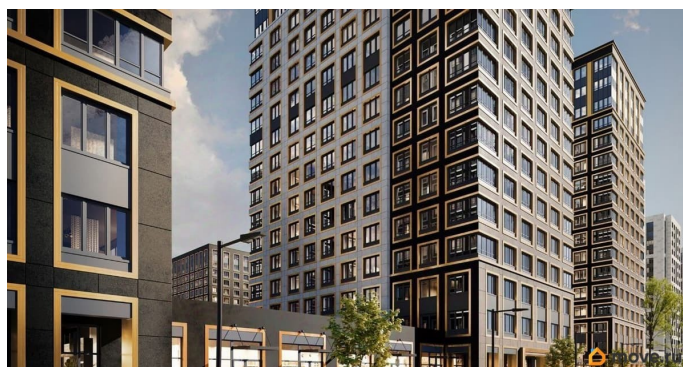

1 квартал 2029 г.

лифт

Описание

Продаётся 1-комнатная квартира в строящемся доме (Корпус 1 (секции 1, 2, 3)), срок сдачи: I-кв. 2029, общей площадью 32.55

кв.м., на 6 этаже. Новый жилой комплекс «Аурум» от застройщика «РосСтройИнвест» расположен по адресу: г. Санкт-Петербург, Кондратьевский проспект