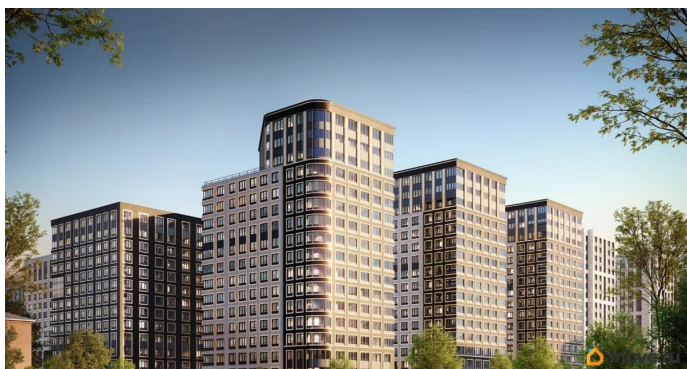

1 квартал 2029 г.

лифт

Описание

Продаётся 1-комнатная квартира в строящемся доме (Корпус 1 (секции 1, 2, 3)), срок сдачи: I-кв. 2029, общей площадью 32.55

кв.м., на 6 этаже. Новый жилой комплекс «Аурум» от застройщика «РосСтройИнвест» расположен по адресу: г. Санкт-Петербург, Кондратьевский проспект