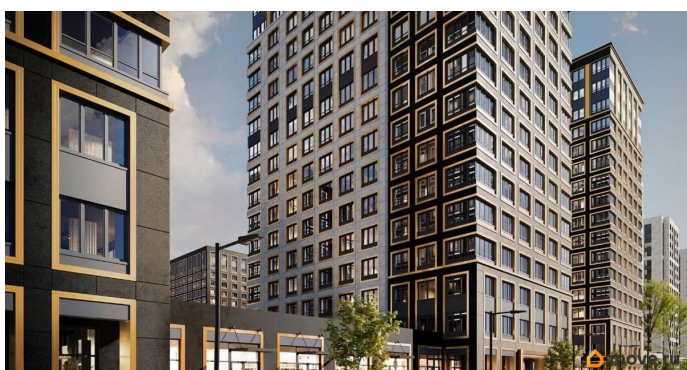

лифт

Описание

Продаётся 1-комнатная квартира в строящемся доме (Корпус 1 (секции 1, 2, 3)), срок сдачи: I-кв. 2029, общей площадью 32.55

кв.м., на 7 этаже. Новый жилой комплекс «Аурум» от застройщика «РосСтройИнвест» расположен по адресу: г. Санкт-Петербург, Кондратьевский проспект