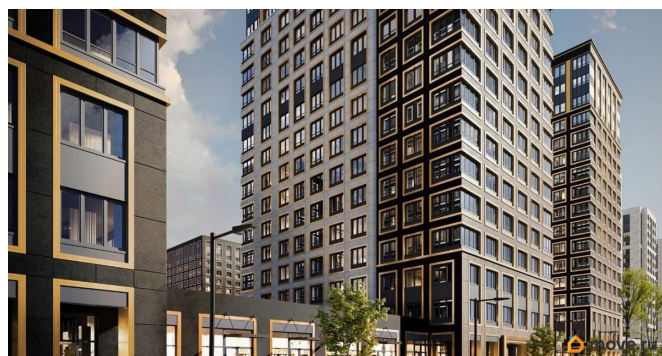

🕒 Создано: 30.12.2025 в 18:30

🔄 Обновлено: 19.04.2026 в 15:03

**Отдел продаж, Бесплатная
консультация**

79810840047

13 262 002 ₹

Округ

[СПБ, Калининский район](#)

для заметок

Квартира

Количество комнат

1

Высота потолков

2.74 м

Общая площадь

32.55 м²

Этаж

9/15