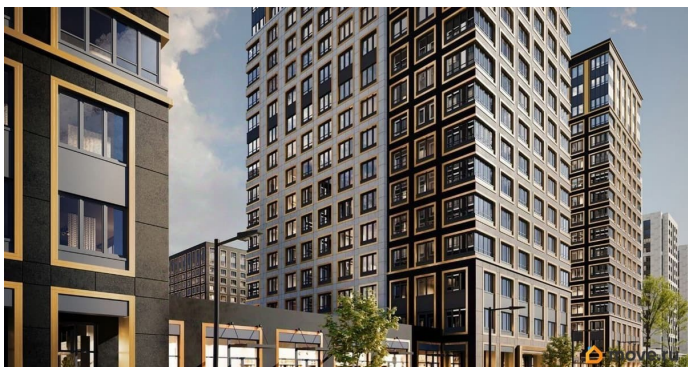

Год сдачи

1 квартал 2029 г.

лифт

Описание

Продаётся 1-комнатная квартира в строящемся доме (Корпус 1 (секции 1, 2, 3)), срок сдачи: I-кв. 2029, общей площадью 32.55

кв.м., на 9 этаже. Новый жилой комплекс «Аурум» от застройщика «РосСтройИнвест» расположен по адресу: г. Санкт-Петербург, Кондратьевский проспект