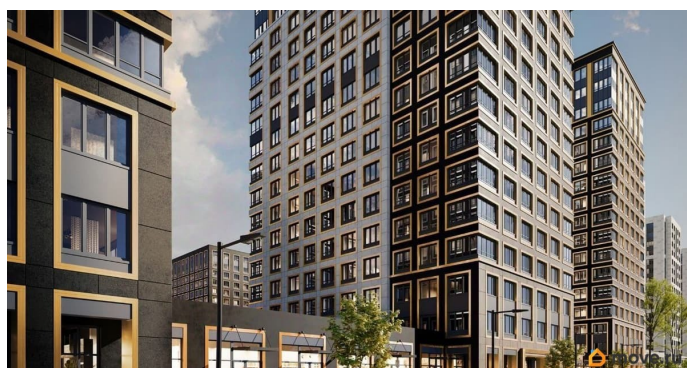

1 квартал 2029 г.

лифт

Описание

Продаётся 1-комнатная квартира в строящемся доме (Корпус 1 (секции 1, 2, 3)), срок сдачи: I-кв. 2029, общей площадью 32.55

кв.м., на 3 этаже. Новый жилой комплекс «Аурум» от застройщика «РосСтройИнвест» расположен по адресу: г. Санкт-Петербург, Кондратьевский проспект