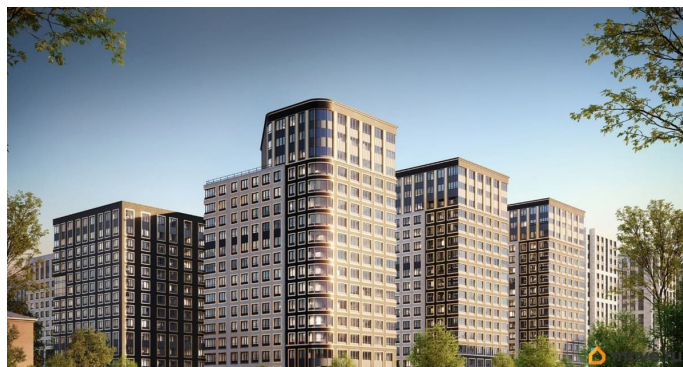

1 квартал 2029 г.

лифт

Описание

Продаётся 1-комнатная квартира в строящемся доме (Корпус 1 (секции 1, 2, 3)), срок сдачи: I-кв. 2029, общей площадью 32.55

кв.м., на 14 этаже. Новый жилой комплекс «Аурум» от застройщика «РосСтройИнвест» расположен по адресу: г. Санкт-Петербург, Кондратьевский проспект