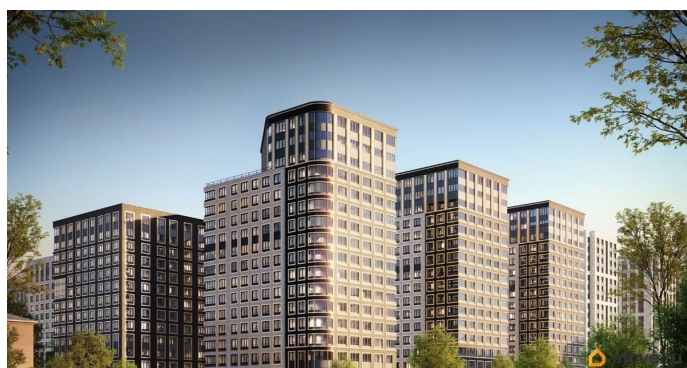

Продаётся 1-комнатная квартира в строящемся доме (Корпус 1 (секции 1, 2, 3)), срок сдачи: I-кв. 2029, общей площадью 32.55

кв.м., на 12 этаже. Новый жилой комплекс «Аурум» от застройщика «РосСтройИнвест» расположен по адресу: г. Санкт-Петербург, Кондратьевский проспект