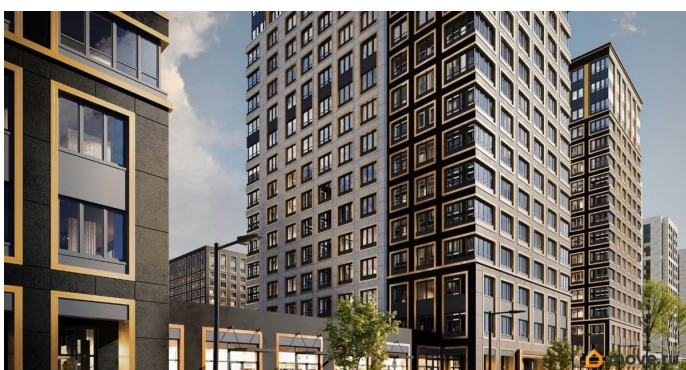

Продаётся 1-комнатная квартира в строящемся доме (Корпус 1 (секции 1, 2, 3)), срок сдачи: I-кв. 2029, общей площадью 32.55

кв.м., на 12 этаже. Новый жилой комплекс «Аурум» от застройщика «РосСтройИнвест» расположен по адресу: г. Санкт-Петербург, Кондратьевский проспект