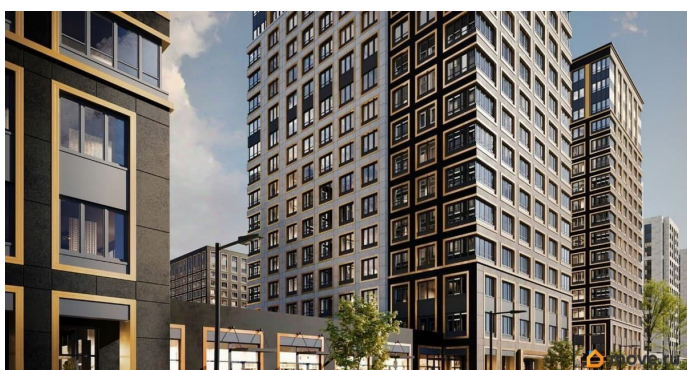

1 квартал 2029 г.

лифт

Описание

Продаётся 1-комнатная квартира в строящемся доме (Корпус 1 (секции 1, 2, 3)), срок сдачи: I-кв. 2029, общей площадью 32.55

кв.м., на 11 этаже. Новый жилой комплекс «Аурум» от застройщика «РосСтройИнвест» расположен по адресу: г. Санкт-Петербург, Кондратьевский проспект