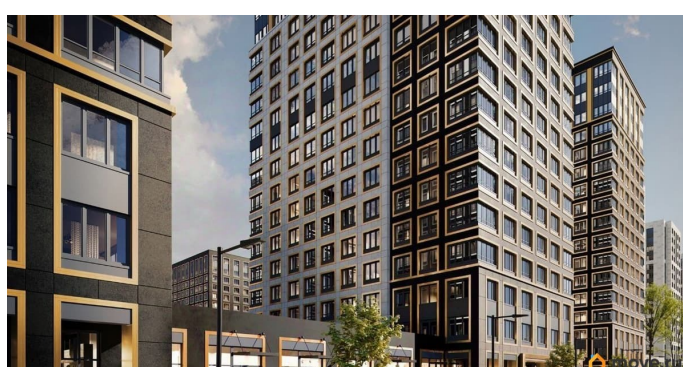

1 квартал 2029 г.

лифт

Описание

Продаётся 1-комнатная квартира в строящемся доме (Корпус 1 (секции 1, 2, 3)), срок сдачи: I-кв. 2029, общей площадью 32.55

кв.м., на 10 этаже. Новый жилой комплекс «Аурум» от застройщика «РосСтройИнвест» расположен по адресу: г. Санкт-Петербург, Кондратьевский проспект