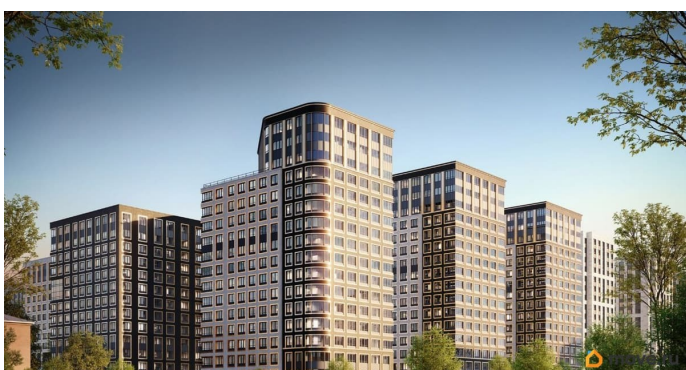

1 квартал 2029 г.

лифт

Описание

Продаётся 1-комнатная квартира в строящемся доме (Корпус 1 (секции 1, 2, 3)), срок сдачи: I-кв. 2029, общей площадью 32.55

кв.м., на 10 этаже. Новый жилой комплекс «Аурум» от застройщика «РосСтройИнвест» расположен по адресу: г. Санкт-Петербург, Кондратьевский проспект