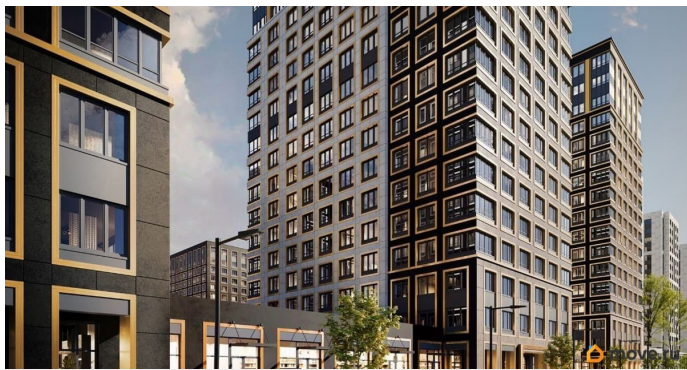

Кондратьевский проспект