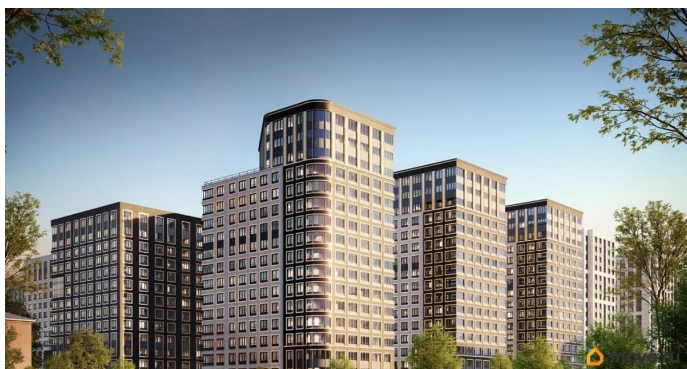

1 квартал 2029 г.

лифт

Описание

Продаётся 1-комнатная квартира в строящемся доме (Корпус 1 (секции 1, 2, 3)), срок сдачи: I-кв. 2029, общей площадью 32.55

кв.м., на 5 этаже. Новый жилой комплекс «Аурум» от застройщика «РосСтройИнвест» расположен по адресу: г. Санкт-Петербург, Кондратьевский проспект