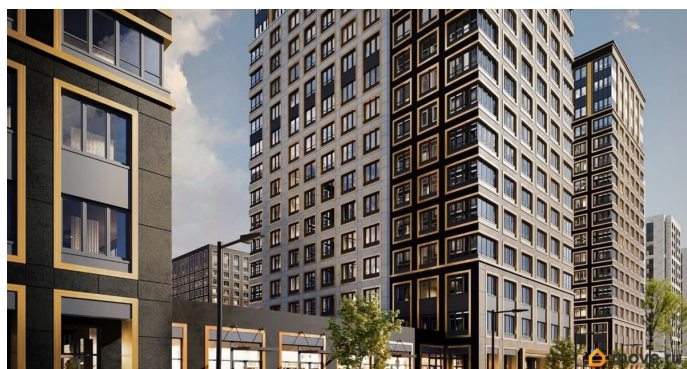

1 квартал 2029 г.

лифт

Описание

Продаётся 1-комнатная квартира в строящемся доме (Корпус 1 (секции 1, 2, 3)), срок сдачи: I-кв. 2029, общей площадью 32.55

кв.м., на 5 этаже. Новый жилой комплекс «Аурум» от застройщика «РосСтройИнвест» расположен по адресу: г. Санкт-Петербург, Кондратьевский проспект