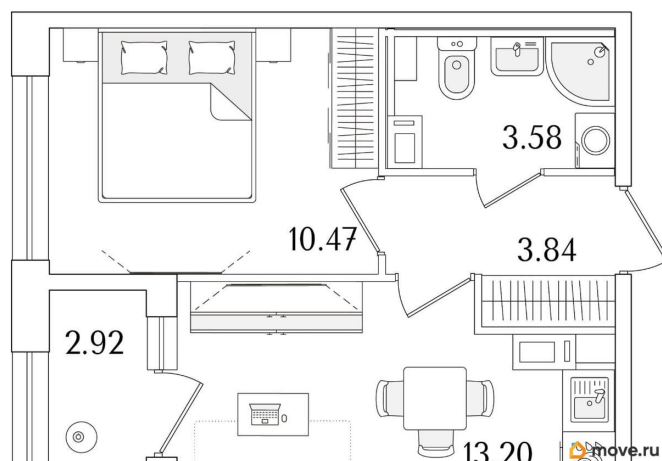

Количество комнат

1

Высота потолков

2.74 м

Общая площадь

32.55 м²

Этаж

10/15

1 квартал 2029 г.

лифт

Описание

Продаётся 1-комнатная квартира в строящемся доме (Корпус 1 (секции 1, 2, 3)), срок сдачи: I-кв. 2029, общей площадью 32.55

кв.м., на 10 этаже. Новый жилой комплекс «Аурум» от застройщика «РосСтройИнвест» расположен по адресу: г. Санкт-Петербург, Кондратьевский проспект