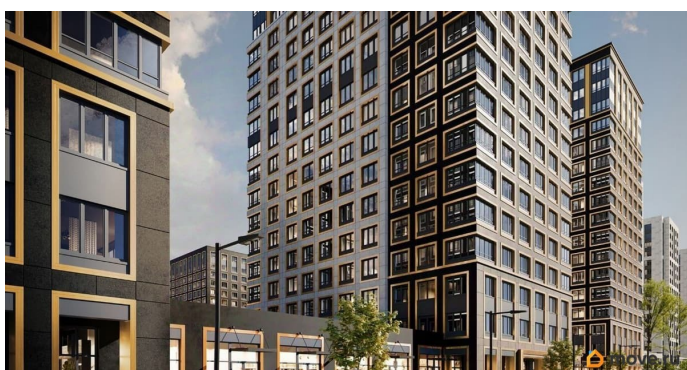

1 квартал 2029 г.

лифт

Описание

Продаётся 1-комнатная квартира в строящемся доме (Корпус 1 (секции 1, 2, 3)), срок сдачи: I-кв. 2029, общей площадью 32.55

кв.м., на 10 этаже. Новый жилой комплекс «Аурум» от застройщика «РосСтройИнвест» расположен по адресу: г. Санкт-Петербург, Кондратьевский проспект