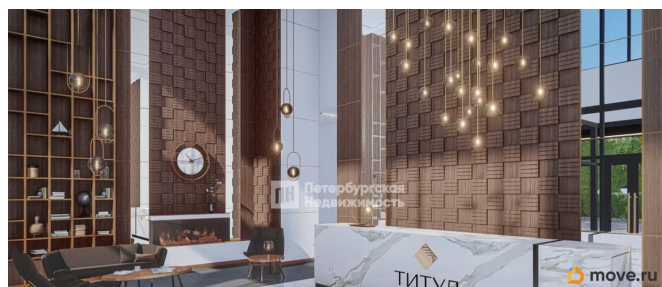

Создано: 15.04.2026 в 12:01

Обновлено: 17.04.2026 в 11:16

Санкт-Петербург, Кубинская улица, 78

11 900 000 ₺

Санкт-Петербург, Кубинская улица, 78

Округ

[СПБ, Московский район](#)

Улица

[улица Кубинская](#)

Квартира

Количество комнат

1

Жилая площадь

10.1 м²

Площадь кухни

15.4 м²

Общая площадь

32.58 м²

Этаж

5/12

Детали объекта

Тип сделки

Продам

Раздел

[Квартиры](#)

Тип балкона

лоджия

Квартира в новостройке

да

<https://spb.move.ru/objects/9293673386>

**Маргарита Сивенкина, Петербургская
Недвижимость**

79817960848

для заметок