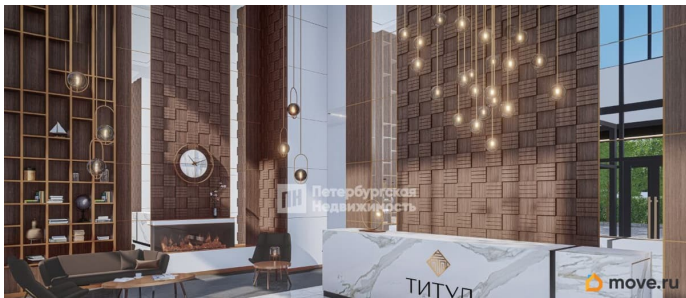

## Описание

Номер объявления: 22018 - назовите его оператору. Продается уютная 1-комнатная квартира в жилом комплексе «Титул в Московском» в престижном Московском районе. До метро Московская можно добраться пешком всего за 20 минут. Удобная, классическая, функциональная европланировка Общая площадь квартиры - 32,58м<sup>2</sup> Большая кухня-гостиная 15,35м<sup>2</sup> Комната 10,05м<sup>2</sup> Высота потолка 2,77м Квартира продается с отделкой «Норд Лайн серый плюс». Что особенного в ЖК «Титул в Московском»? • Престижный Московский район • Авторская архитектурная концепция • 2 центральные входные группы с ресепшн и лаундж-зонами • Кленовая аллея с арт-стеллой, цветочная аллея и сад трав • Уютные дворы-патио, площадки SetlKids и SetlSport • Инновационный Лицей Setl с оригинальной архитектурной концепцией и уникальной образовательной средой О документах: 2 взрослых собственника, прямая продажа