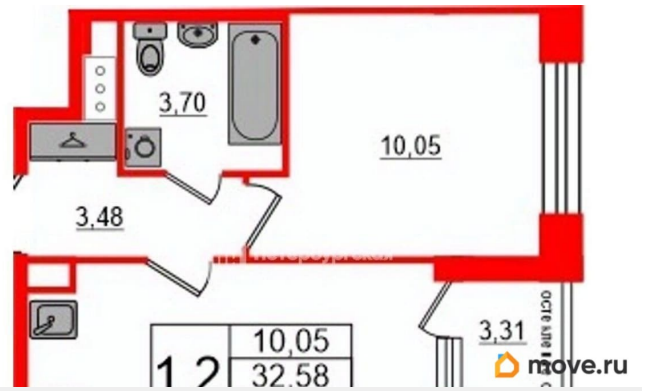

## Квартира

Количество комнат

1

Жилая площадь

10.1 м<sup>2</sup>

Площадь кухни

15.4 м<sup>2</sup>

Общая площадь

## Описание

Номер объявления: 22018 - назовите его оператору. Продается уютная 1-комнатная квартира в жилом комплексе «Титул в Московском» в престижном Московском районе. До метро Московская можно добраться пешком всего за 20 минут. Удобная, классическая, функциональная европланировка Общая площадь квартиры - 32,58м<sup>2</sup> Большая кухня-гостиная 15,35м<sup>2</sup> Комната 10,05м<sup>2</sup> Высота потолка 2,77м Квартира продается с отделкой «Норд Лайн серый плюс». Что особенного в ЖК «Титул в Московском»? • Престижный Московский район • Авторская архитектурная концепция • 2 центральные входные группы с ресепшн и лаундж-зонами • Кленовая аллея с арт-стеллой, цветочная аллея и сад трав • Уютные дворы-патио, площадки SetlKids и SetlSport • Инновационный Лицей Setl с оригинальной архитектурной концепцией и уникальной образовательной средой О документах: 2 взрослых собственника, прямая продажа