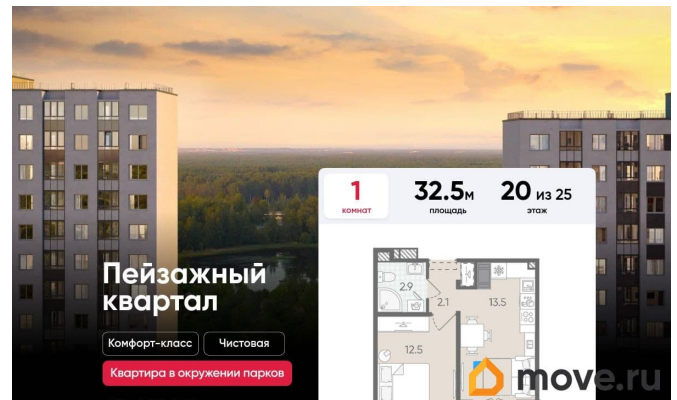

балкон и лоджия

Тип санузла

совмещенный

Вид из окна

<https://spb.move.ru/objects/9281451948>

ЛСР Санкт-Петербург, ЛСР Санкт-Петербург

79820978990

для заметок

да

возможна ипотека, лифт, парковка

Описание

Цена действует при 100% оплате и на определенные ипотечные программы. Подробности — в отделе продаж по телефону. Продается 1-комнатная квартира в ЖК «Пейзажный квартал» на 20 этаже. Общая площадь составляет 32.50 кв. м. Квартира с чистовой отделкой. Жилой комплекс «Пейзажный квартал» располагается по адресу Санкт-Петербург, Красногвардейский Вдоль леса и рядом с рекой Охта. К 2026 году на берегах реки Охты будет создан Пейзажный парк с летними экотропами и зимними горками для тюбингов, скейт-парком и летним кинотеатром. Расположение: • 15 минут на авто до КАД; • 20 минут на авто до станций «Гражданский проспект» и «Академическая»; • 20 минут до ж/д станции «Ручьи»; Небольшой уютный квартал является частью масштабной застройки ЖК «Цветной город», и в то же время стоит обособленно от шумных массивов. Квартал граничит с новейшим объектом городской экосистемы - Пейзажным парком. Соседние кварталы уже застроены и заселены, поэтому здесь нет