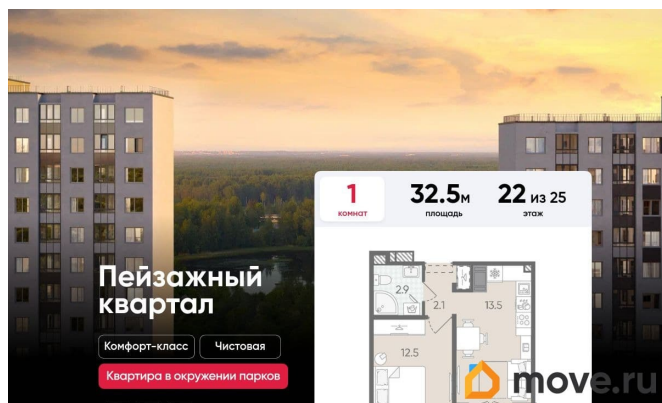

балкон и лоджия

Тип санузла

совмещенный

Вид из окна

<https://spb.move.ru/objects/9281451954>

ЛСР Санкт-Петербург, ЛСР Санкт-Петербург

79820978990

для заметок

да

возможна ипотека, лифт, парковка

Описание

Цена действует при 100% оплате и на определенные ипотечные программы. Подробности — в отделе продаж по телефону. Продается 1-комнатная квартира в ЖК «Пейзажный квартал» на 22 этаже. Общая площадь составляет 32.50 кв. м. Квартира с чистовой отделкой. Жилой комплекс «Пейзажный квартал» располагается по адресу Санкт-Петербург, Красногвардейский Вдоль леса и рядом с рекой Охта. К 2026 году на берегах реки Охты будет создан Пейзажный парк с летними экотропами и зимними горками для тюбингов, скейт-парком и летним кинотеатром. Расположение: • 15 минут на авто до КАД; • 20 минут на авто до станций «Гражданский проспект» и «Академическая»; • 20 минут до ж/д станции «Ручьи»; Небольшой уютный квартал является частью масштабной застройки ЖК «Цветной город», и в то же время стоит обособленно от шумных массивов. Квартал граничит с новейшим объектом городской экосистемы - Пейзажным парком. Соседние кварталы уже застроены и заселены, поэтому здесь нет