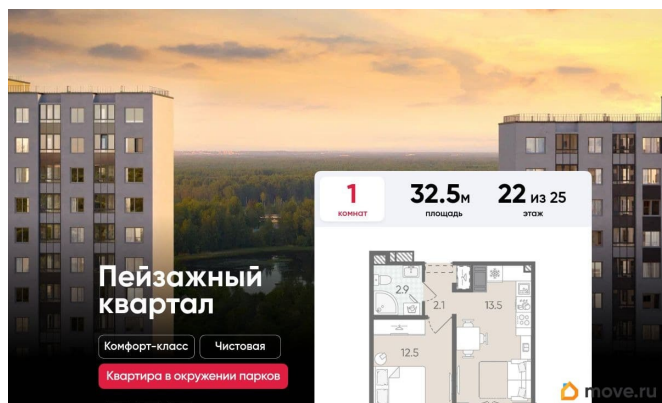

🕒 Создано: 18.06.2025 в 09:27

🔄 Обновлено: 07.04.2026 в 21:22

6 256 575 ₺

Округ

[СПБ, Красногвардейский район](#)

Квартира

Количество комнат

1

Высота потолков

2.55 м

Жилая площадь

12.5 м²

Площадь кухни

13.5 м²

Общая площадь

32.5 м²

Этаж

22/25

Детали объекта

Тип сделки

Продам

Раздел

[Квартиры](#)

Тип балкона

балкон и лоджия

Тип санузла

совмещенный

Вид из окна

<https://spb.move.ru/objects/9288402003>

ЛСР Санкт-Петербург, ЛСР Санкт-Петербург

79820978990

для заметок