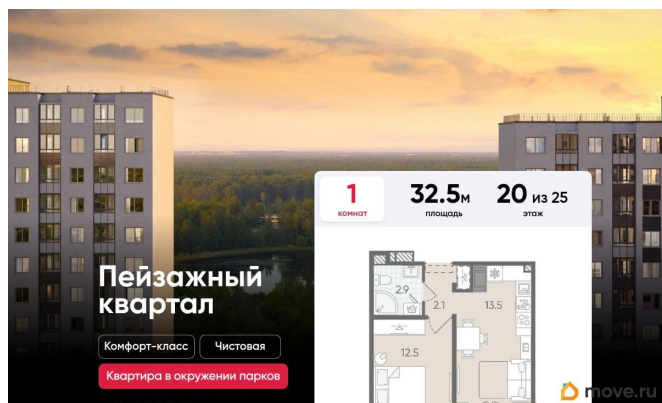

балкон и лоджия

Тип санузла

совмещенный

Вид из окна

<https://spb.move.ru/objects/9293116616>

ЛСР Санкт-Петербург, ЛСР Санкт-Петербург

79820978990

для заметок

да

возможна ипотека, лифт, парковка

Описание

Цена действует при 100% оплате и на определенные ипотечные программы. Подробности — в отделе продаж по телефону. Продается 1-комнатная квартира в ЖК «Пейзажный квартал» на 20 этаже. Общая площадь составляет 32.50 кв. м. Квартира с чистовой отделкой. Жилой комплекс «Пейзажный квартал» располагается по адресу Санкт-Петербург, Красногвардейский Вдоль леса и рядом с рекой Охта. К 2026 году на берегах реки Охты будет создан Пейзажный парк с летними экотропами и зимними горками для тюбингов, скейт-парком и летним кинотеатром. Расположение: • 15 минут на авто до КАД; • 20 минут на авто до станций «Гражданский проспект» и «Академическая»; • 20 минут до ж/д станции «Ручьи»; Небольшой уютный квартал является частью масштабной застройки ЖК «Цветной город», и в то же время стоит обособленно от шумных массивов. Квартал граничит с новейшим объектом городской экосистемы - Пейзажным парком. Соседние кварталы уже застроены и заселены, поэтому здесь нет