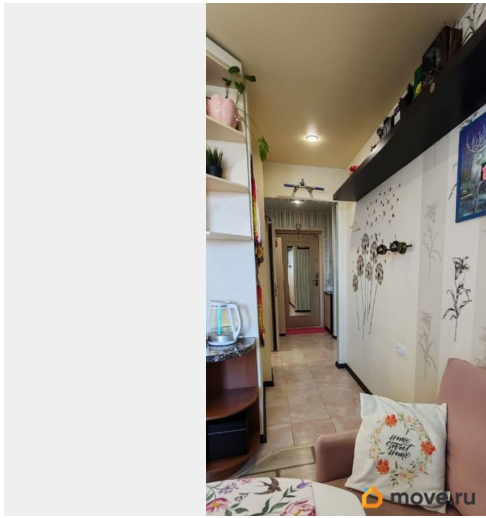

## Описание

Предлагается к продаже уютная однокомнатная квартира в доме комфорт класса «ЖК Богатырь». В квартире выполнен качественный ремонт, установлен бойлер, теплые полы, утеплена лоджия, отопление оплачивается по счётчикам! Прекрасная транспортная доступность и развитая инфраструктура. Рядом расположены 6 школ и 3 детских сада. Без обременений, полная стоимость в договоре, простая встречная покупка. Звоните, покажем в удобное для вас время.