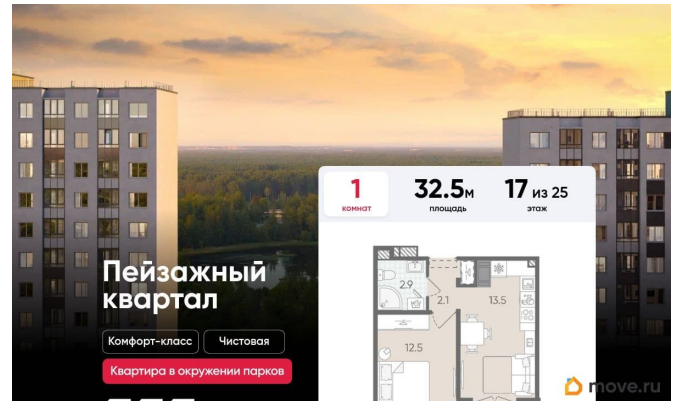

балкон и лоджия

Тип санузла

совмещенный

Вид из окна

<https://spb.move.ru/objects/9293380963>

ЛСР Санкт-Петербург, ЛСР Санкт-Петербург

79820978990

для заметок

да

возможна ипотека, лифт, парковка

Описание

Цена действует при 100% оплате и на определенные ипотечные программы. Подробности — в отделе продаж по телефону. Продается 1-комнатная квартира в ЖК «Пейзажный квартал» на 17 этаже. Общая площадь составляет 32.50 кв. м. Квартира с чистовой отделкой. Жилой комплекс «Пейзажный квартал» располагается по адресу Санкт-Петербург, Красногвардейский Вдоль леса и рядом с рекой Охта. К 2026 году на берегах реки Охты будет создан Пейзажный парк с летними экотропами и зимними горками для тюбингов, скейт-парком и летним кинотеатром. Расположение: • 15 минут на авто до КАД; • 20 минут на авто до станций «Гражданский проспект» и «Академическая»; • 20 минут до ж/д станции «Ручьи»; Небольшой уютный квартал является частью масштабной застройки ЖК «Цветной город», и в то же время стоит обособленно от шумных массивов. Квартал граничит с новейшим объектом городской экосистемы - Пейзажным парком. Соседние кварталы уже застроены и заселены, поэтому здесь нет