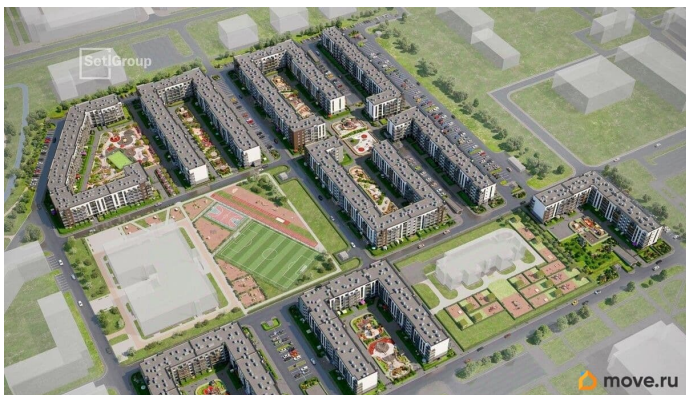

Год сдачи

1 квартал 2028 г.

Покупка в ипотеку

да

возможна ипотека, лифт

Описание

Продается уютная 1-комнатная квартира от застройщика в жилом комплексе «Парадный ансамбль» в престижном Московском районе. До метро можно добраться на транспорте всего за 20 минут. Удобная, классическая, функциональная европланировка, большая кухня-гостиная 15.12 м?, вместительная прихожая 3.98 м?. Общая площадь квартиры - 32.5 м?, жилая 10.07 м?, высота потолка 2.77 м. Квартира продается с отделкой «Норд Лайн серый». Что особенного в ЖК «Парадный ансамбль»? • Уникальные квартиры. Хай Флет (High Flat) на последних этажах, палисадники у квартир на первом этаже, семейные секции, квартиры с саунами и окном в ванной • Масштабное малоэтажное строительство в престижном Московском районе • Рекреационные зоны: парадный парк в центре квартала, ручей с собственной набережной, центральная площадь, ресторанный комплекс и пешеходный бульвар • Фасады из керамогранита и кирпича с яркими и акцентными входными группами • Две самые большие площадки Setl Kids и Setl Sport • Инновационный Лицей Setl с оригинальной архитектурной концепцией и уникальной образовательной средой