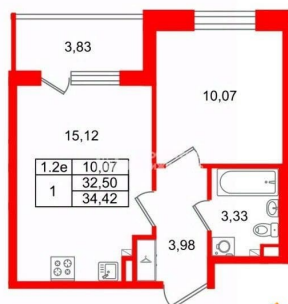

Высота потолков

2.77 м

Жилая площадь

10.1 м²

Площадь кухни

15.1 м²

Общая площадь

32.5 м²

Год сдачи

1 квартал 2028 г.

Покупка в ипотеку

да

возможна ипотека, лифт

Описание

Продается уютная 1-комнатная квартира от застройщика в жилом комплексе «Парадный ансамбль» в престижном Московском районе. До метро можно добраться на транспорте всего за 20 минут. Удобная, классическая, функциональная европланировка, большая кухня-гостиная 15.12 м?, вместительная прихожая 3.98 м?. Общая площадь квартиры - 32.5 м?, жилая 10.07 м?, высота потолка 2.77 м. Квартира продается с отделкой «Норд Лайн серый». Что особенного в ЖК «Парадный ансамбль»? • Уникальные квартиры. Хай Флет (High Flat) на последних этажах, палисадники у квартир на первом этаже, семейные секции, квартиры с саунами и окном в ванной • Масштабное малоэтажное строительство в престижном Московском районе • Рекреационные зоны: парадный парк в центре квартала, ручей с собственной набережной, центральная площадь, ресторанный комплекс и пешеходный бульвар • Фасады из керамогранита и кирпича с яркими и акцентными входными группами • Две самые большие площадки Setl Kids и Setl Sport • Инновационный Лицей Setl с оригинальной архитектурной концепцией и уникальной образовательной средой

Петербургская Недвижимость

2е-комнатная, 32.5м²

- Кол-во комнат 1
- Этаж 2 из 5
- Общая площадь 32.5м²
- Жилая площадь 10.07м²

move.ru

Move.ru - вся недвижимость России